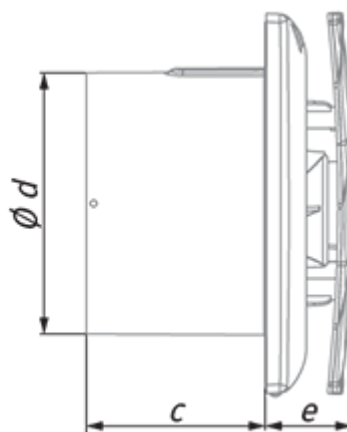

|  | Единица измерения | Bavaria 100 (220-240V/60Hz) |
|--|-------------------|-----------------------------|
| Размер подключаемого воздуховода             | мм                | 100                         |
| Скорость                                     | -                 | 1                           |
| Минимальное напряжение питания               | В                 | 220                         |
| Максимальное напряжение питания              | В                 | 240                         |
| Частота сети питания                         | Гц                | 60                          |
| Максимальный ток                             | А                 |                             |
| Вес  | кг                | 0.51                        |
| Минимальная температура окружающего воздуха  | °С                | 1                           |
| Максимальная температура окружающего воздуха | °С                | 40                          |
| Класс защиты                                 | -                 | IP44                        |

### Размеры

| a   | c  | Ø d | e  |
|-----|----|-----|----|
| 180 | 79 | 99  | 38 |