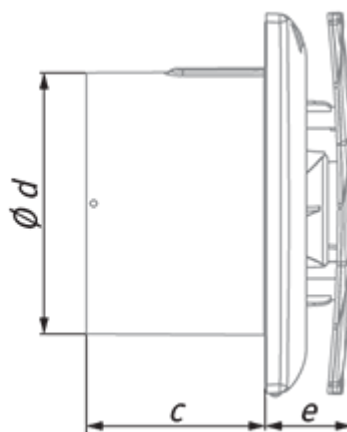

Bavaria 100 (220-240V/60Hz)

Осевой вытяжной вентилятор с декоративной лицевой панелью, с высокой производительностью и низким энергопотреблением

- Материал корпуса: Пластик
- Защита от обратной тяги: Обратный клапан

	Единица измерения	Bavaria 100 (220-240V/60Hz)
Размер подключаемого воздуховода	мм	100
Скорость	-	1
Минимальное напряжение питания	В	220
Максимальное напряжение питания	В	240
Частота сети питания	Гц	60
Максимальный ток	А	
Вес	кг	0.51
Минимальная температура окружающего воздуха	°С	1
Максимальная температура окружающего воздуха	°С	40
Класс защиты	-	IP44

Размеры

a	c	Ø d	e
180	79	99	38

Аксессуары

Тиристорные регуляторы скорости

Наименование	Фото	Описание
CDT E1.8		Регулятор скорости тиристорный