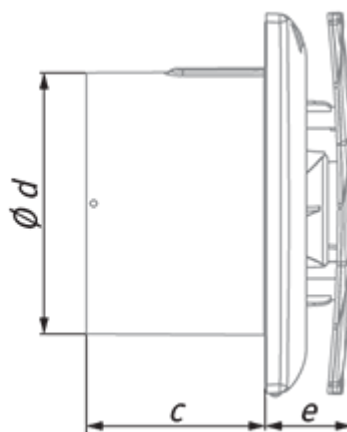

Bavaria 100 (220-240V/60Hz)

Осевой вытяжной вентилятор с декоративной лицевой панелью, с высокой производительностью и низким энергопотреблением

- Материал корпуса: Пластик
- Защита от обратной тяги: Обратный клапан

	Единица измерения	Bavaria 100 (220-240V/60Hz)
Размер подключаемого воздуховода	мм	100
Скорость	-	1
Минимальное напряжение питания	В	220
Максимальное напряжение питания	В	240
Частота сети питания	Гц	60
Максимальный ток	А	
Вес	кг	0.51
Минимальная температура окружающего воздуха	°C	1
Максимальная температура окружающего воздуха	°C	40
Класс защиты	-	IP44

Размеры

a	c	Ø d	e
180	79	99	38

Аксессуары

Тиристорные регуляторы скорости

Наименование	Фото	Описание
CDT E1.8		Регулятор скорости тиристорный