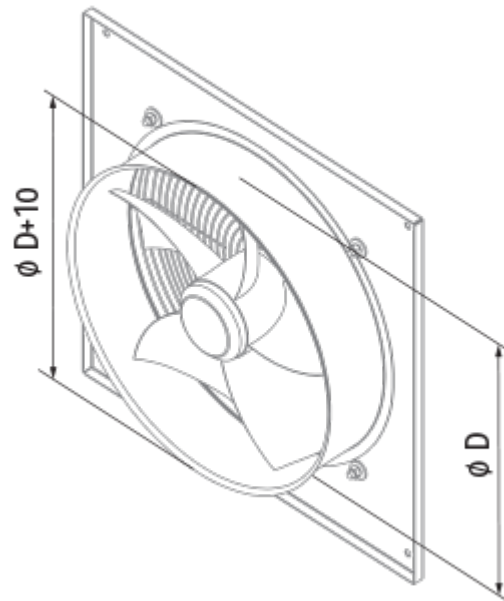

## Axis-Q 550 4E (220V/60Hz)

Настенные осевые вентиляторы

- Тип крыльчатки: Осевой
- Материал корпуса: Сталь с полимерным покрытием
- Установка в любом положении

	Единица измерения	Axis-Q 550 4E (220V/60Hz)
Фазность	-	1
Минимальное напряжение питания	В	220
Максимальное напряжение питания	В	240
Частота сети питания	Гц	60
Вес	кг	16.5
Максимальная температура перемещаемого воздуха	°C	50
Минимальная температура перемещаемого воздуха	°C	-30
Класс защиты	-	IP24
Класс защиты привода	-	IP54
Материал крыльчатки	-	Сталь с полимерным покрытием

## Размеры

ØD	Ød	B	B1	L
570	11	725	675	260