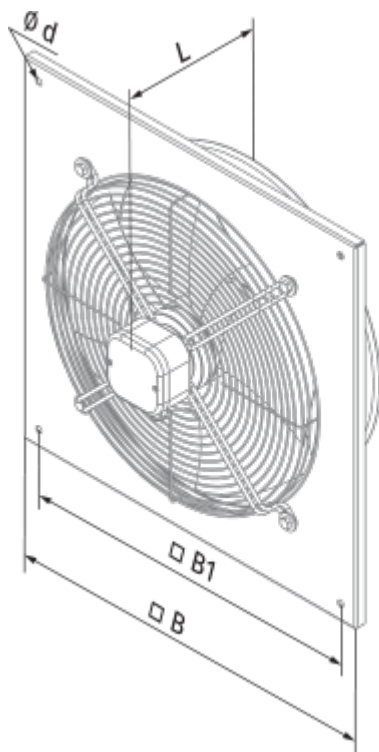

## Axis-Q 550 4E (220V/60Hz)

Настенные осевые вентиляторы

- Тип крыльчатки: Осевой
- Материал корпуса: Сталь с полимерным покрытием
- Установка в любом положении

	Единица измерения	Axis-Q 550 4E (220V/60Hz)
Фазность	-	1
Минимальное напряжение питания	В	220
Максимальное напряжение питания	В	240
Частота сети питания	Гц	60
Вес	кг	16.5
Максимальная температура перемещаемого воздуха	°C	50
Минимальная температура перемещаемого воздуха	°C	-30
Класс защиты	-	IP24
Класс защиты привода	-	IP54
Материал крыльчатки	-	Сталь с полимерным покрытием

## Размеры

ØD	Ød	B	B1	L
570	11	725	675	260