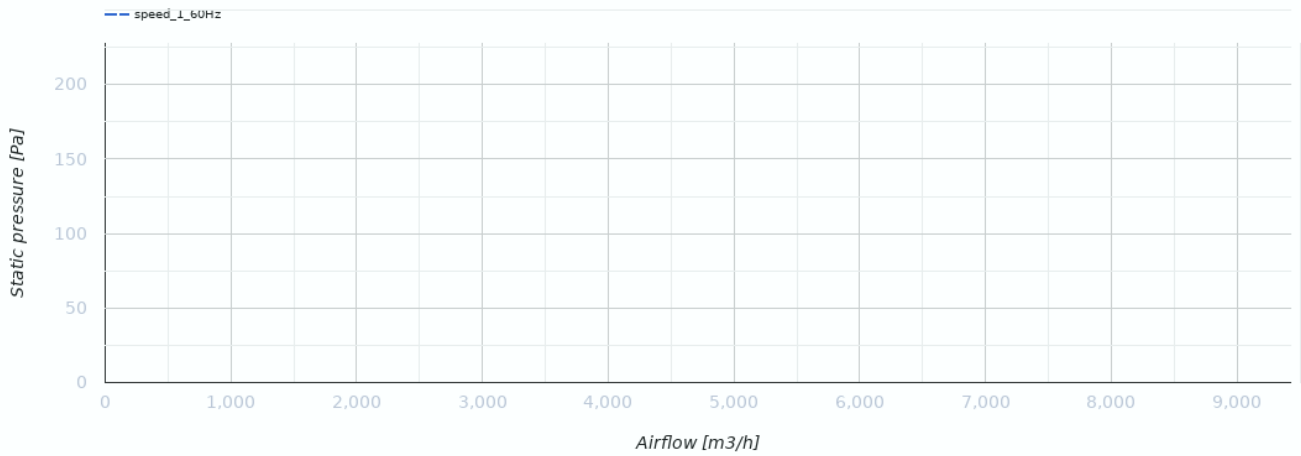

## Axis-Q 550 4E (220V/60Hz)

Настенные осевые вентиляторы

- Тип крыльчатки: Осевой
- Материал корпуса: Сталь с полимерным покрытием
- Установка в любом положении

	Единица измерения	Axis-Q 550 4E (220V/60Hz)
Фазность	-	1
Минимальное напряжение питания	В	220
Максимальное напряжение питания	В	240
Частота сети питания	Гц	60
Вес	кг	16.5
Максимальная температура перемещаемого воздуха	°C	50
Минимальная температура перемещаемого воздуха	°C	-30
Класс защиты	-	IP24
Класс защиты привода	-	IP54
Материал крыльчатки	-	Сталь с полимерным покрытием

## Размеры

ØD	Ød	B	B1	L
570	11	725	675	260

## Экодизайн

Торговая марка	Blauberg
Модель	Axis-Q 550 4E (220V/60Hz)
Тип привода	External MSD or VSD
Тип теплообменника	Нет
Статическое давление при номинальном расходе воздуха (Па)	120
Максимальные внешние утечки (%)	2.7
Статическая эффективность (%)	34.7
Декларируемый тип вентиляционной единицы	NRVU UVU
Эффективная мощность (кВт)	0.581
Sound power level (дБ(A))	90