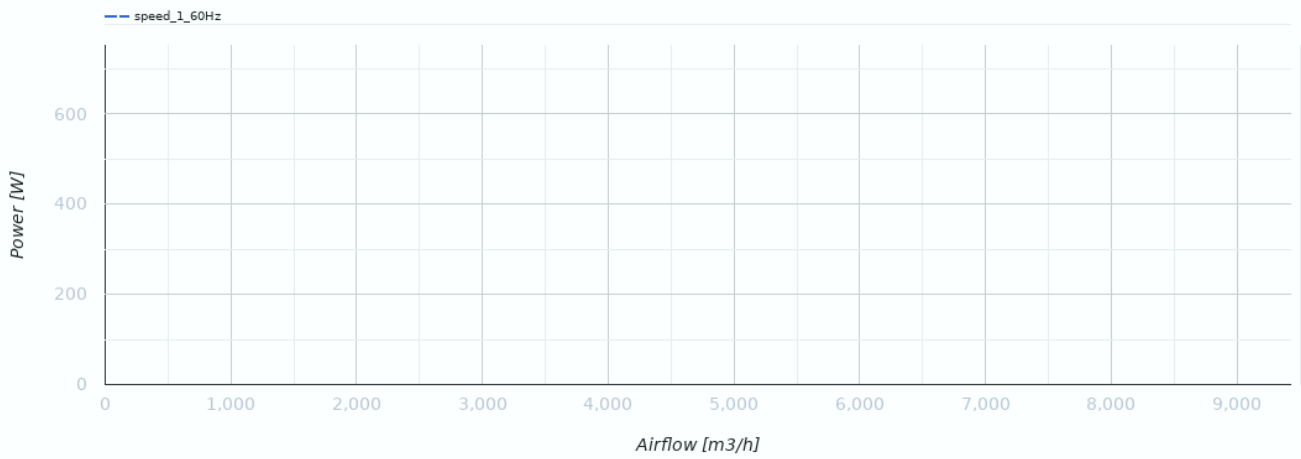

## Axis-Q 550 4E (220V/60Hz)

Настенные осевые вентиляторы

- Тип крыльчатки: Осевой
- Материал корпуса: Сталь с полимерным покрытием
- Установка в любом положении

	Единица измерения	Axis-Q 550 4E (220V/60Hz)
Фазность	-	1
Минимальное напряжение питания	В	220
Максимальное напряжение питания	В	240
Частота сети питания	Гц	60
Вес	кг	16.5
Максимальная температура перемещаемого воздуха	°C	50
Минимальная температура перемещаемого воздуха	°C	-30
Класс защиты	-	IP24
Класс защиты привода	-	IP54
Материал крыльчатки	-	Сталь с полимерным покрытием

## Размеры

ØD	Ød	B	B1	L
570	11	725	675	260

## Экодизайн

Торговая марка	Blauberg
Модель	Axis-Q 550 4E (220V/60Hz)
Тип привода	External MSD or VSD
Тип теплообменника	Нет
Статическое давление при номинальном расходе воздуха (Па)	120
Максимальные внешние утечки (%)	2.7
Статическая эффективность (%)	34.7
Декларируемый тип вентиляционной единицы	NRVU UVU
Эффективная мощность (кВт)	0.581
Sound power level (дБ(A))	90