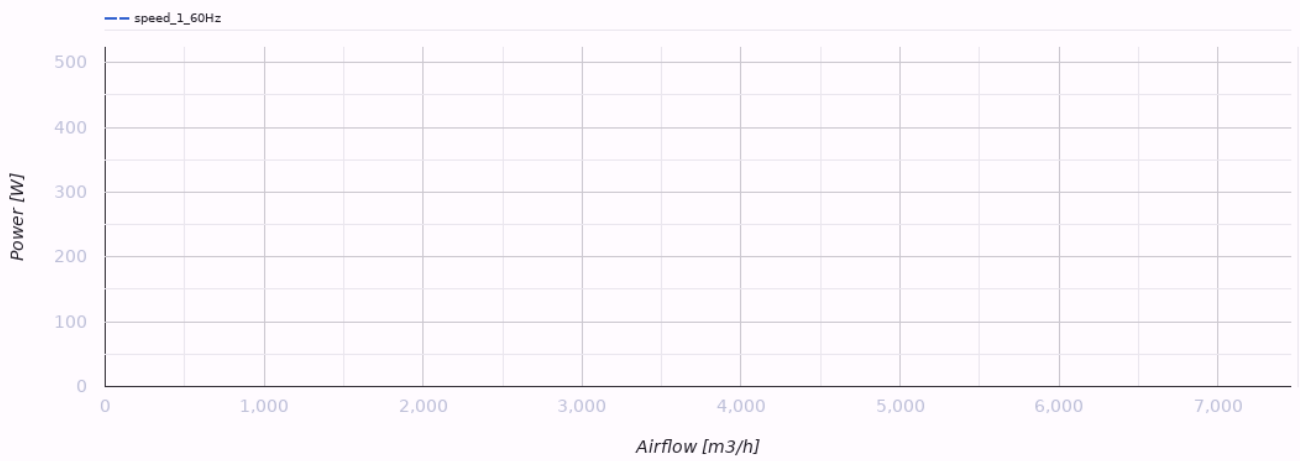

## Axis-Q 500 4E (220V/60Hz)

Настенные осевые вентиляторы

- Тип крыльчатки: Осевой
- Материал корпуса: Сталь с полимерным покрытием
- Установка в любом положении

	Единица измерения	Axis-Q 500 4E (220V/60Hz)
Фазность	-	1
Минимальное напряжение питания	В	220
Максимальное напряжение питания	В	240
Частота сети питания	Гц	60
Вес	кг	14
Максимальная температура перемещаемого воздуха	°С	50
Минимальная температура перемещаемого воздуха	°С	-30
Класс защиты	-	IP24
Класс защиты привода	-	IP54
Материал крыльчатки	-	Сталь с полимерным покрытием

## Размеры

ØD	Ød	B	B1	L
520	11	655	615	250

## Экодизайн

Торговая марка	Blauberg
Модель	Axis-Q 500 4E (220V/60Hz)
Тип привода	External MSD or VSD
Тип теплообменника	Нет
Статическое давление при номинальном расходе воздуха (Па)	100
Максимальные внешние утечки (%)	2.7
Статическая эффективность (%)	32.1
Декларируемый тип вентиляционной единицы	NRVU UVU
Эффективная мощность (кВт)	0.44
Sound power level (дБ(А))	89