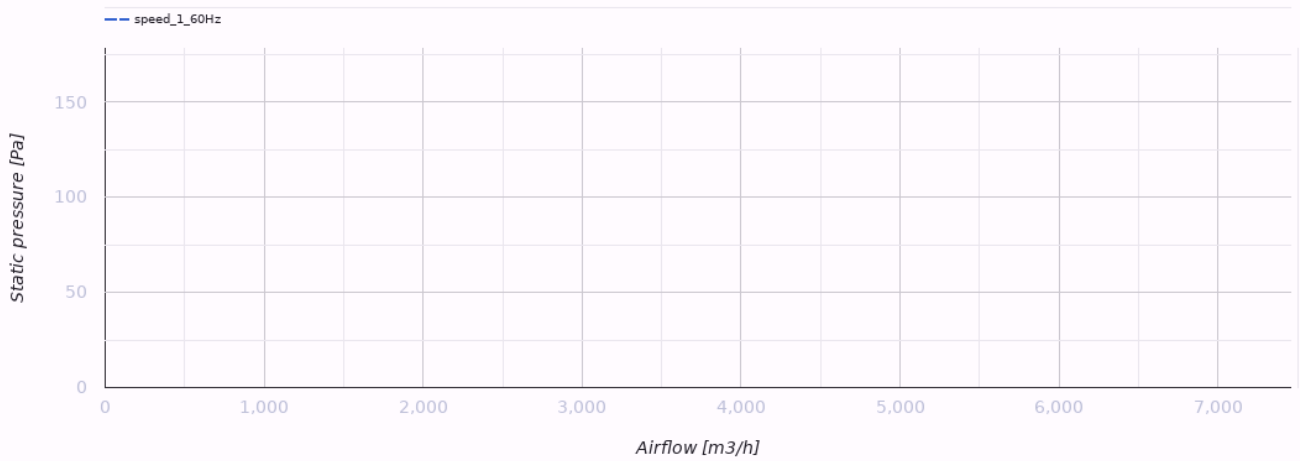

## Axis-Q 500 4E (220V/60Hz)

Настенные осевые вентиляторы

- Тип крыльчатки: Осевой
- Материал корпуса: Сталь с полимерным покрытием
- Установка в любом положении

	Единица измерения	Axis-Q 500 4E (220V/60Hz)
Фазность	-	1
Минимальное напряжение питания	В	220
Максимальное напряжение питания	В	240
Частота сети питания	Гц	60
Вес	кг	14
Максимальная температура перемещаемого воздуха	°С	50
Минимальная температура перемещаемого воздуха	°С	-30
Класс защиты	-	IP24
Класс защиты привода	-	IP54
Материал крыльчатки	-	Сталь с полимерным покрытием

## Размеры

ØD	Ød	B	B1	L
520	11	655	615	250

## Экодизайн

Торговая марка	Blauberg
Модель	Axis-Q 500 4E (220V/60Hz)
Тип привода	External MSD or VSD
Тип теплообменника	Нет
Статическое давление при номинальном расходе воздуха (Па)	100
Максимальные внешние утечки (%)	2.7
Статическая эффективность (%)	32.1
Декларируемый тип вентиляционной единицы	NRVU UVU
Эффективная мощность (кВт)	0.44
Sound power level (дБ(А))	89