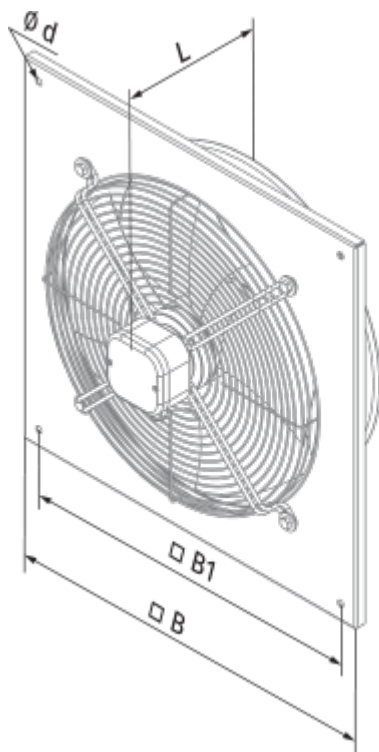

## Axis-Q 500 4E (220V/60Hz)

Настенные осевые вентиляторы

- Тип крыльчатки: Осевой
- Материал корпуса: Сталь с полимерным покрытием
- Установка в любом положении

	Единица измерения	Axis-Q 500 4E (220V/60Hz)
Фазность	-	1
Минимальное напряжение питания	В	220
Максимальное напряжение питания	В	240
Частота сети питания	Гц	60
Вес	кг	14
Максимальная температура перемещаемого воздуха	°С	50
Минимальная температура перемещаемого воздуха	°С	-30
Класс защиты	-	IP24
Класс защиты привода	-	IP54
Материал крыльчатки	-	Сталь с полимерным покрытием

## Размеры

ØD	Ød	B	B1	L
520	11	655	615	250