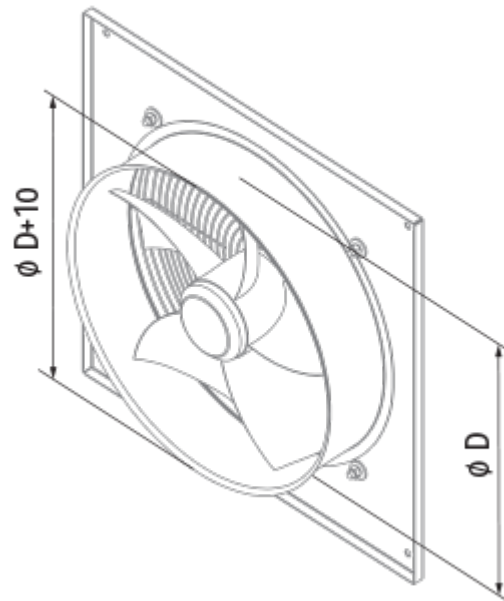

## Axis-Q 500 4E (220V/60Hz)

Настенные осевые вентиляторы

- Тип крыльчатки: Осевой
- Материал корпуса: Сталь с полимерным покрытием
- Установка в любом положении

	Единица измерения	Axis-Q 500 4E (220V/60Hz)
Фазность	-	1
Минимальное напряжение питания	В	220
Максимальное напряжение питания	В	240
Частота сети питания	Гц	60
Вес	кг	14
Максимальная температура перемещаемого воздуха	°С	50
Минимальная температура перемещаемого воздуха	°С	-30
Класс защиты	-	IP24
Класс защиты привода	-	IP54
Материал крыльчатки	-	Сталь с полимерным покрытием

## Размеры

ØD	Ød	B	B1	L
520	11	655	615	250