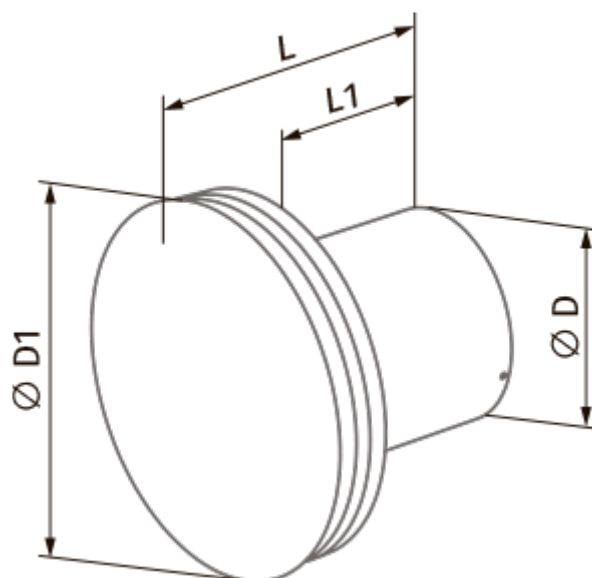

Arena Max 100 e

Осевой декоративный вентилятор

- Максимальный расход воздуха: 115
- Уровень звукового давления LpA на расстоянии 3 м: 37
- Тип двигателя: АС
- Материал корпуса: Пластик
- Защита от обратной тяги: Обратный клапан

	Единица измерения	Arena Max 100 e
Размер подключаемого воздуховода	мм	100
Скорость	-	1
Минимальное напряжение питания	В	220
Максимальное напряжение питания	В	240
Частота сети питания	Гц	50/60
Номинальная мощность	Вт	17
Максимальный ток	А	0.121
Максимальный расход воздуха	м ³ /час	115
Уровень звукового давления LpA на расстоянии 3 м	дБ(А)	37
Вес	кг	0.68
Минимальная температура окружающего воздуха	°С	1
Максимальная температура окружающего воздуха	°С	45
Класс защиты	-	IP24

Размеры

Ø D	Ø D1	L	L1
100	172	121	88

Аксессуары

Другие аксессуары

Наименование	Фото	Описание
CDT E0.5		Регулятор скорости тиристорный