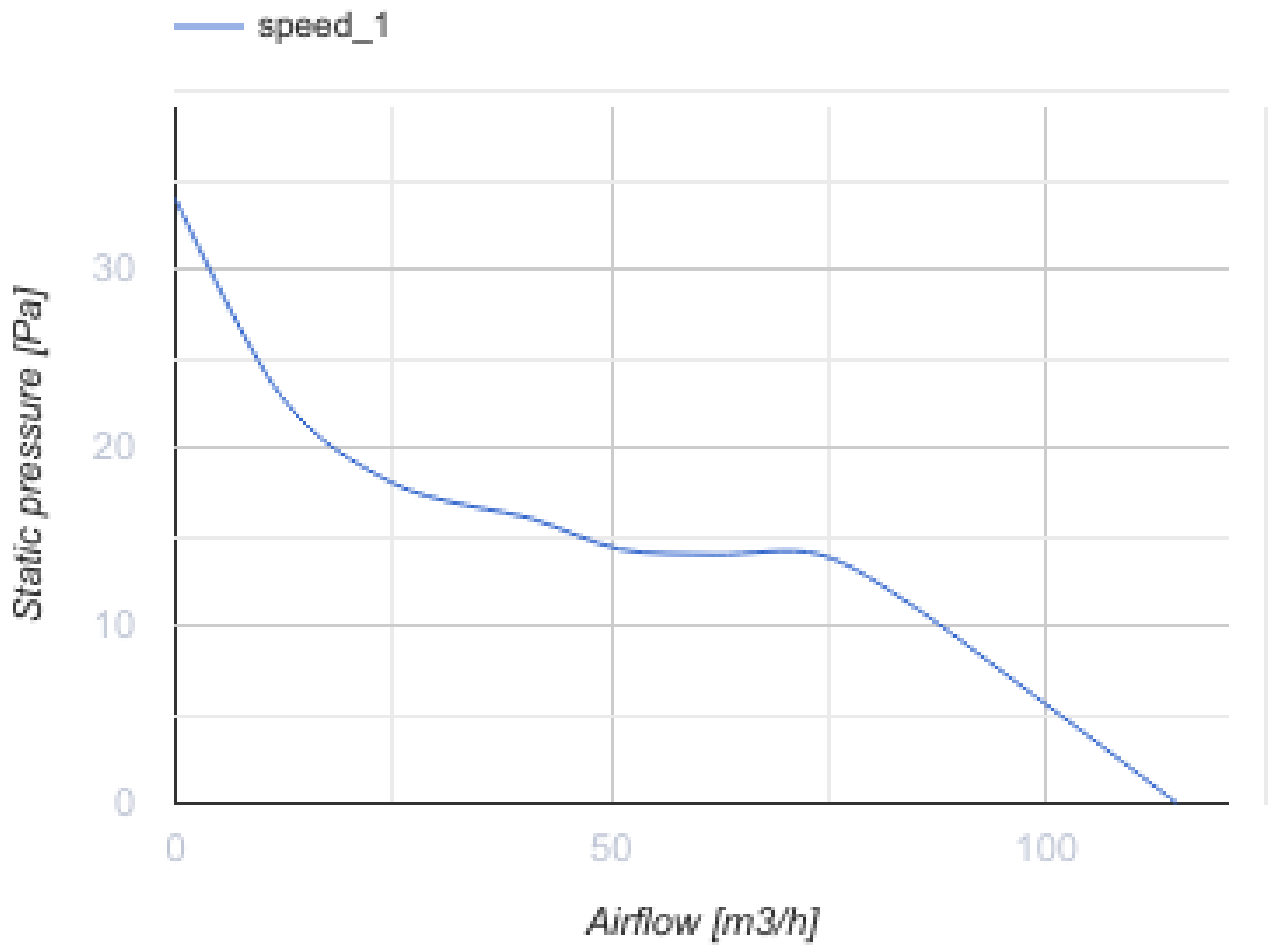

Arena Max 100 e

Осевой декоративный вентилятор

- Максимальный расход воздуха: 115
- Уровень звукового давления LpA на расстоянии 3 м: 37
- Тип двигателя: АС
- Материал корпуса: Пластик
- Защита от обратной тяги: Обратный клапан

	Единица измерения	Arena Max 100 e
Размер подключаемого воздуховода	мм	100
Скорость	-	1
Минимальное напряжение питания	В	220
Максимальное напряжение питания	В	240
Частота сети питания	Гц	50/60
Номинальная мощность	Вт	17
Максимальный ток	А	0.121
Максимальный расход воздуха	м ³ /час	115
Уровень звукового давления LpA на расстоянии 3 м	дБ(А)	37
Вес	кг	0.68
Минимальная температура окружающего воздуха	°С	1
Максимальная температура окружающего воздуха	°С	45
Класс защиты	-	IP24

Размеры

Ø D	Ø D1	L	L1
100	172	121	88

Аксессуары

Другие аксессуары

Наименование	Фото	Описание
CDT E0.5		Регулятор скорости тиристорный