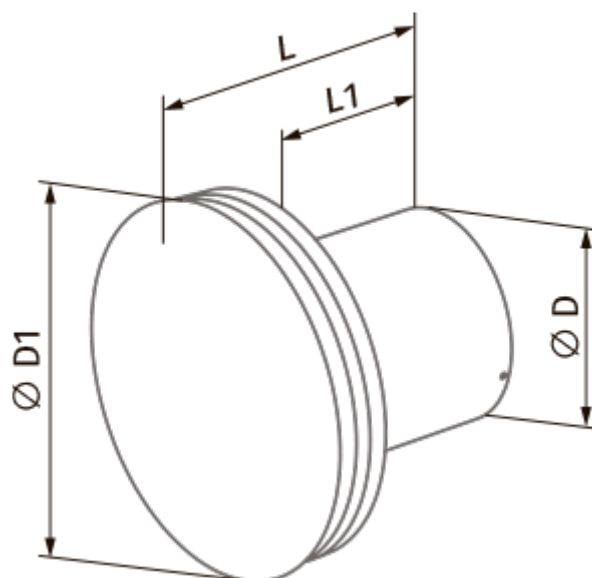

Arena 125 e2

Осевой декоративный вентилятор

- Максимальный расход воздуха: 174
- Уровень звукового давления LpA на расстоянии 3 м: 35
- Тип двигателя: АС
- Материал корпуса: Пластик
- Защита от обратной тяги: Обратный клапан

	Единица измерения	Arena 125 e2
Размер подключаемого воздуховода	мм	125
Скорость	-	1
Минимальное напряжение питания	В	220
Максимальное напряжение питания	В	240
Частота сети питания	Гц	50/60
Номинальная мощность	Вт	17.5
Максимальный ток	А	0.117
Максимальный расход воздуха	м ³ /час	174
Уровень звукового давления LpA на расстоянии 3 м	дБ(А)	35
Вес	кг	0.74
Минимальная температура окружающего воздуха	°С	1
Максимальная температура окружающего воздуха	°С	45
Класс защиты	-	IP24

Размеры

Ø D	Ø D1	L	L1
125	172	122	88

Аксессуары

Другие аксессуары

Наименование	Фото	Описание
CDT E0.5		Регулятор скорости тиристорный