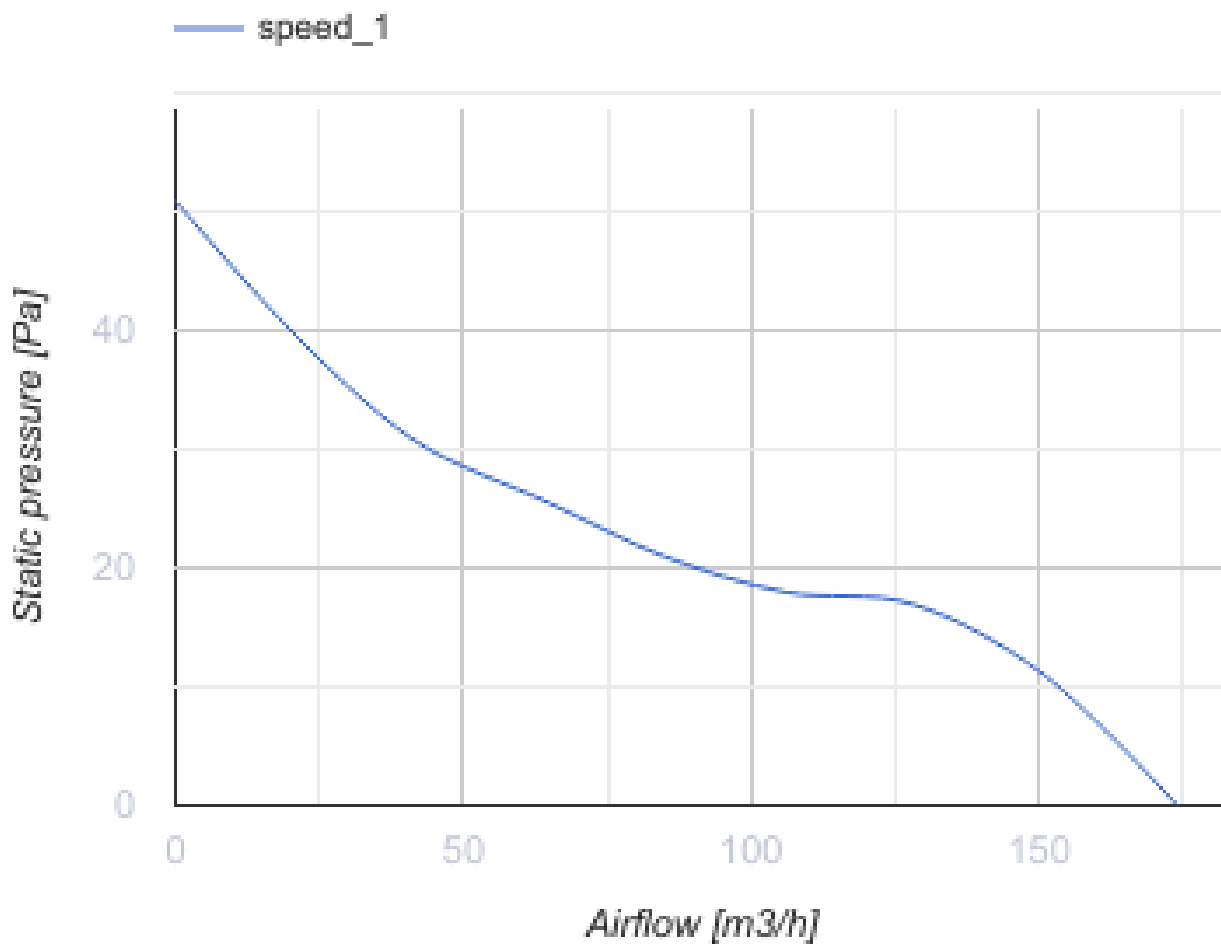

## Arena 125 e2

Осевой декоративный вентилятор

- Максимальный расход воздуха: 174
- Уровень звукового давления LpA на расстоянии 3 м: 35
- Тип двигателя: AC
- Материал корпуса: Пластик
- Защита от обратной тяги: Обратный клапан

	Единица измерения	Arena 125 e2
Размер подключаемого воздуховода	мм	125
Скорость	-	1
Минимальное напряжение питания	В	220
Максимальное напряжение питания	В	240
Частота сети питания	Гц	50/60
Номинальная мощность	Вт	17.5
Максимальный ток	А	0.117
Максимальный расход воздуха	м <sup>3</sup> /час	174
Уровень звукового давления LpA на расстоянии 3 м	дБ(А)	35
Вес	кг	0.74
Минимальная температура окружающего воздуха	°С	1
Максимальная температура окружающего воздуха	°С	45
Класс защиты	-	IP24

### Размеры

∅ D	∅ D1	L	L1
125	172	122	88