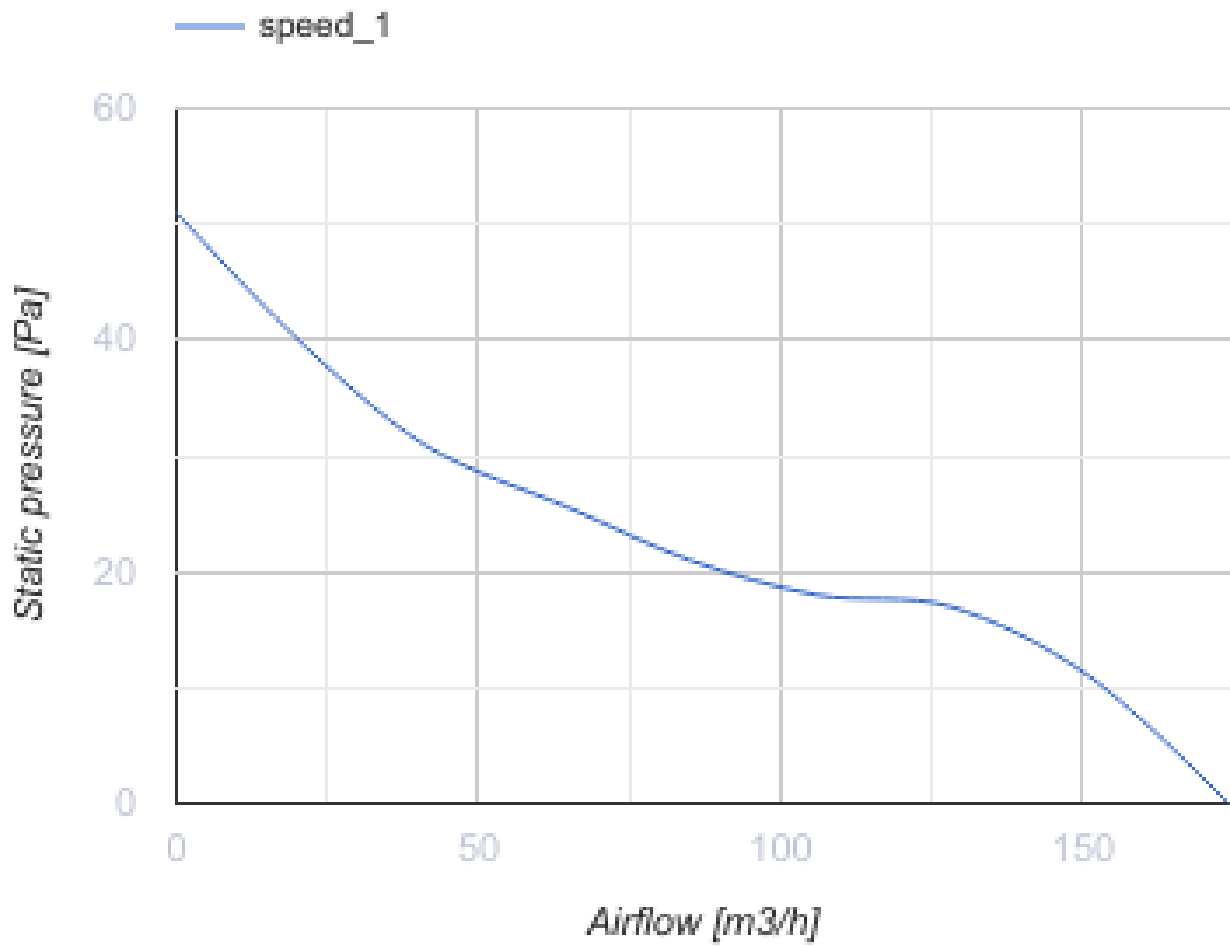

Arena 125 e2

Осевой декоративный вентилятор

- Максимальный расход воздуха: 174
- Уровень звукового давления LpA на расстоянии 3 м: 35
- Тип двигателя: АС
- Материал корпуса: Пластик
- Защита от обратной тяги: Обратный клапан

	Единица измерения	Arena 125 e2
Размер подключаемого воздуховода	мм	125
Скорость	-	1
Минимальное напряжение питания	В	220
Максимальное напряжение питания	В	240
Частота сети питания	Гц	50/60
Номинальная мощность	Вт	17.5
Максимальный ток	А	0.117
Максимальный расход воздуха	м ³ /час	174
Уровень звукового давления LpA на расстоянии 3 м	дБ(А)	35
Вес	кг	0.74
Минимальная температура окружающего воздуха	°С	1
Максимальная температура окружающего воздуха	°С	45
Класс защиты	-	IP24

Размеры

Ø D	Ø D1	L	L1
125	172	122	88

Аксессуары

Другие аксессуары

Наименование	Фото	Описание
CDT E0.5		Регулятор скорости тиристорный