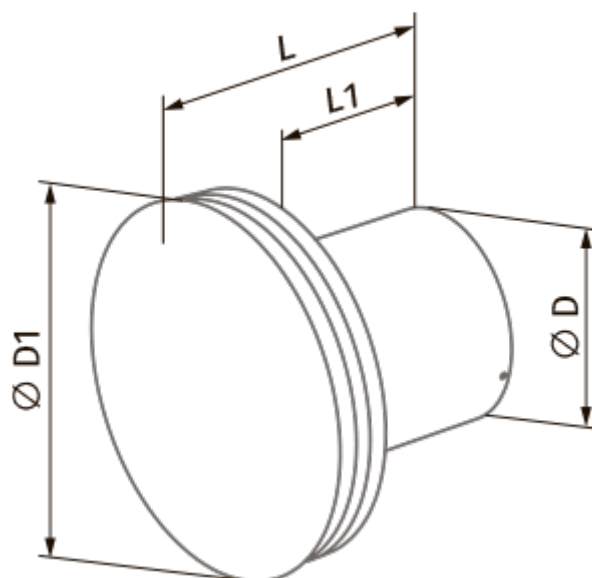

## Arena 125 e2

Осевой декоративный вентилятор

- Максимальный расход воздуха: 174
- Уровень звукового давления LpA на расстоянии 3 м: 35
- Тип двигателя: AC
- Материал корпуса: Пластик
- Защита от обратной тяги: Обратный клапан

	Единица измерения	Arena 125 e2
Размер подключаемого воздуховода	мм	125
Скорость	-	1
Минимальное напряжение питания	В	220
Максимальное напряжение питания	В	240
Частота сети питания	Гц	50/60
Номинальная мощность	Вт	17.5
Максимальный ток	А	0.117
Максимальный расход воздуха	м <sup>3</sup> /час	174
Уровень звукового давления LpA на расстоянии 3 м	дБ(А)	35
Вес	кг	0.74
Минимальная температура окружающего воздуха	°С	1
Максимальная температура окружающего воздуха	°С	45
Класс защиты	-	IP24

### Размеры

∅ D	∅ D1	L	L1
125	172	122	88