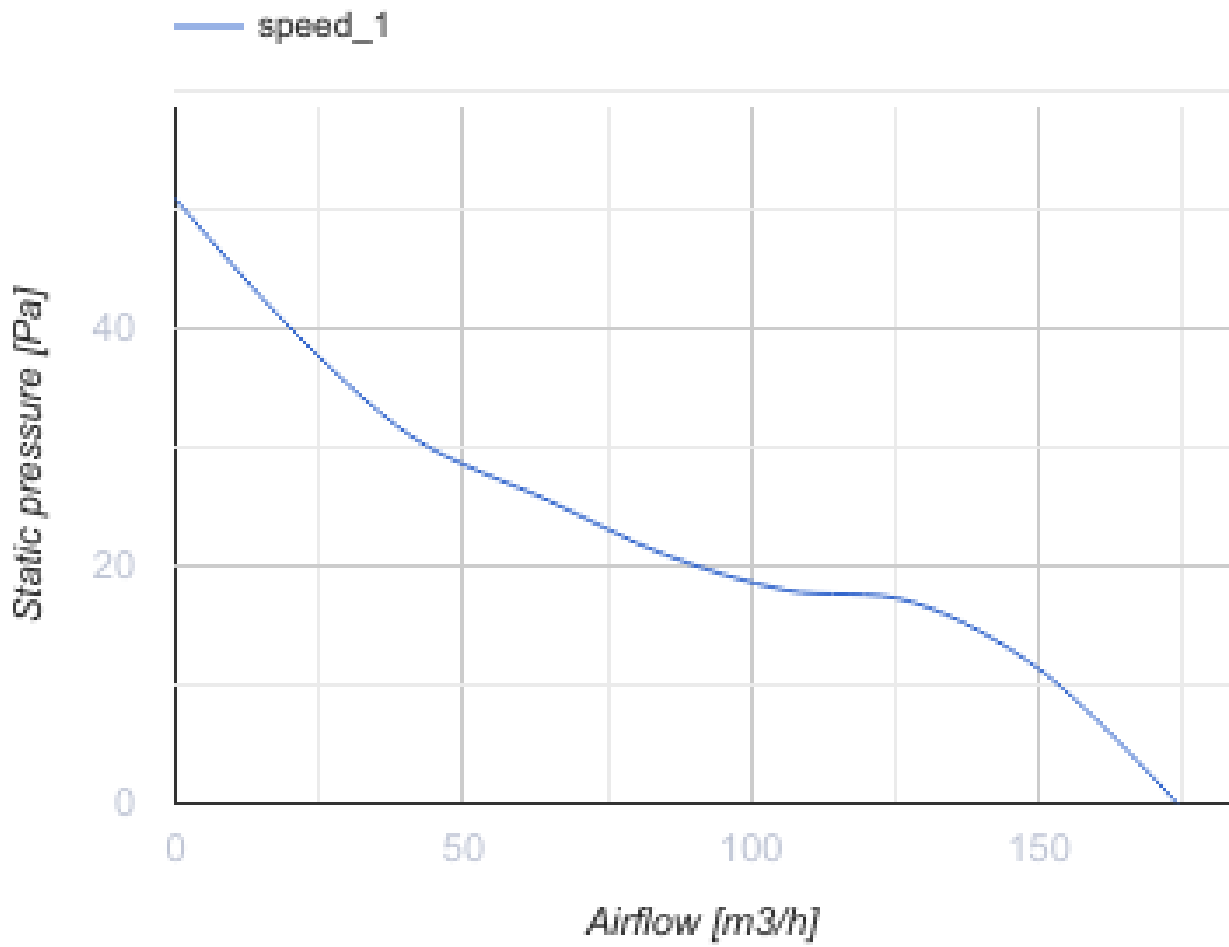

Arena 125 e

Осевой декоративный вентилятор

- Максимальный расход воздуха: 174
- Уровень звукового давления LpA на расстоянии 3 м: 35
- Тип двигателя: АС
- Материал корпуса: Пластик
- Защита от обратной тяги: Обратный клапан

	Единица измерения	Arena 125 e
Размер подключаемого воздуховода	мм	125
Скорость	-	1
Минимальное напряжение питания	В	220
Максимальное напряжение питания	В	240
Частота сети питания	Гц	50/60
Номинальная мощность	Вт	17.5
Максимальный ток	А	0.117
Максимальный расход воздуха	м ³ /час	174
Уровень звукового давления LpA на расстоянии 3 м	дБ(А)	35
Вес	кг	0.74
Минимальная температура окружающего воздуха	°С	1
Максимальная температура окружающего воздуха	°С	45
Класс защиты	-	IP24

Размеры

Ø D	Ø D1	L	L1
125	172	122	88

Аксессуары

Другие аксессуары

Наименование	Фото	Описание
CDT E0.5		Регулятор скорости тиристорный