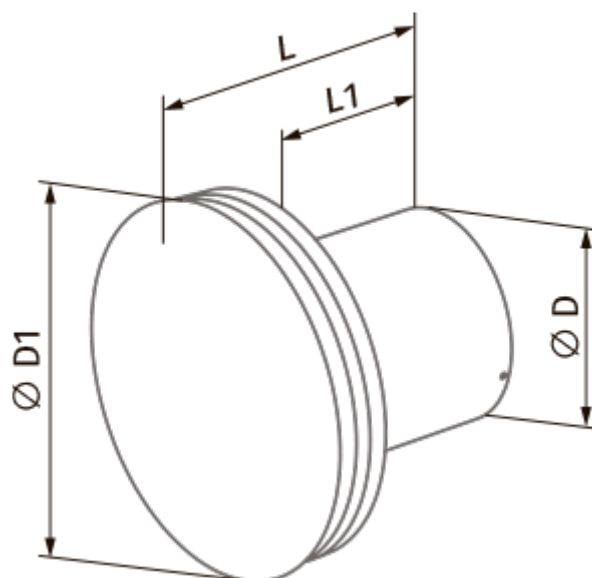

Arena 125 e

Осевой декоративный вентилятор

- Максимальный расход воздуха: 174
- Уровень звукового давления LpA на расстоянии 3 м: 35
- Тип двигателя: АС
- Материал корпуса: Пластик
- Защита от обратной тяги: Обратный клапан

	Единица измерения	Arena 125 e
Размер подключаемого воздуховода	мм	125
Скорость	-	1
Минимальное напряжение питания	В	220
Максимальное напряжение питания	В	240
Частота сети питания	Гц	50/60
Номинальная мощность	Вт	17.5
Максимальный ток	А	0.117
Максимальный расход воздуха	м ³ /час	174
Уровень звукового давления LpA на расстоянии 3 м	дБ(А)	35
Вес	кг	0.74
Минимальная температура окружающего воздуха	°С	1
Максимальная температура окружающего воздуха	°С	45
Класс защиты	-	IP24

Размеры

Ø D	Ø D1	L	L1
125	172	122	88

Аксессуары

Другие аксессуары

Наименование	Фото	Описание
CDT E0.5		Регулятор скорости тиристорный