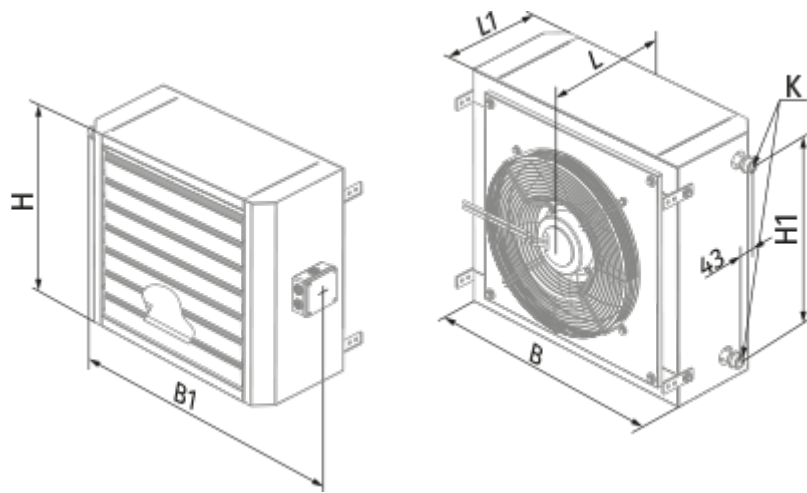

ALB-45

Агрегаты для воздушного отопления или охлаждения

- Тип двигателя: АС

	Единица измерения	ALB-45
Минимальное напряжение питания	В	230
Максимальное напряжение питания	В	230
Частота сети питания	Гц	50
Максимальный ток	А	1.12
Класс защиты	-	IP44

Размеры

В	В1	Н	Н1	Л	Л1	К
780	885	710	570	380	300	G 3/4"

Аксессуары

Контроллеры температуры

Наименование	Фото	Описание
MLC E2		Комнатный терморегулятор
MLCD E2		Комнатный терморегулятор