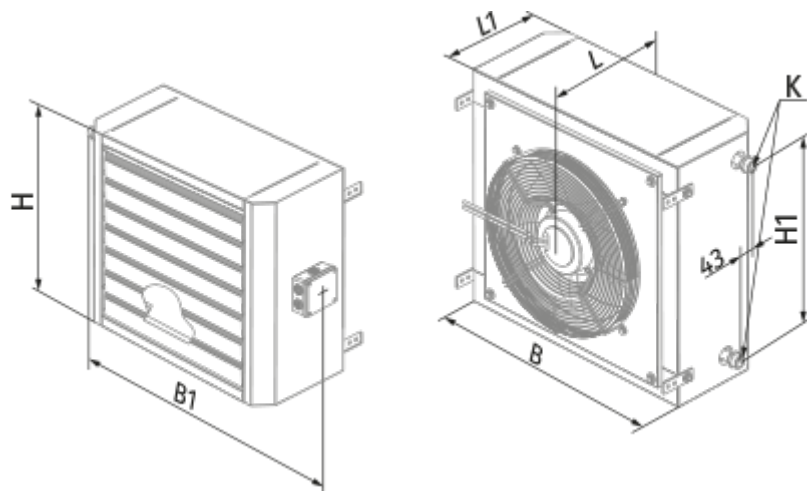

ALB-45

Агрегаты для воздушного отопления или охлаждения

- Тип двигателя: АС

	Единица измерения	ALB-45
Минимальное напряжение питания	В	230
Максимальное напряжение питания	В	230
Частота сети питания	Гц	50
Максимальный ток	А	1.12
Класс защиты	-	IP44

Размеры

В	В1	Н	Н1	Л	Л1	К
780	885	710	570	380	300	G 3/4"

Аксессуары

Контроллеры температуры

Наименование	Фото	Описание
MLC E2		Комнатный терморегулятор
MLCD E2		Комнатный терморегулятор