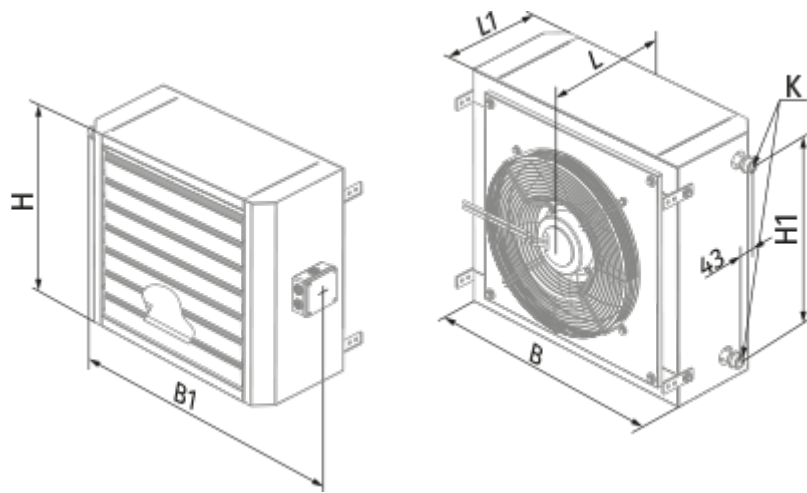

ALB-45

Агрегаты для воздушного отопления или охлаждения

- Тип двигателя: АС

	Единица измерения	ALB-45
Минимальное напряжение питания	В	230
Максимальное напряжение питания	В	230
Частота сети питания	Гц	50
Максимальный ток	А	1.12
Класс защиты	-	IP44

Размеры

В	В1	Н	Н1	Л	Л1	К
780	885	710	570	380	300	G 3/4"

Аксессуары

Другие аксессуары

Наименование	Фото	Описание
MLC E2		Комнатный терморегулятор
MLCD E2		Комнатный терморегулятор