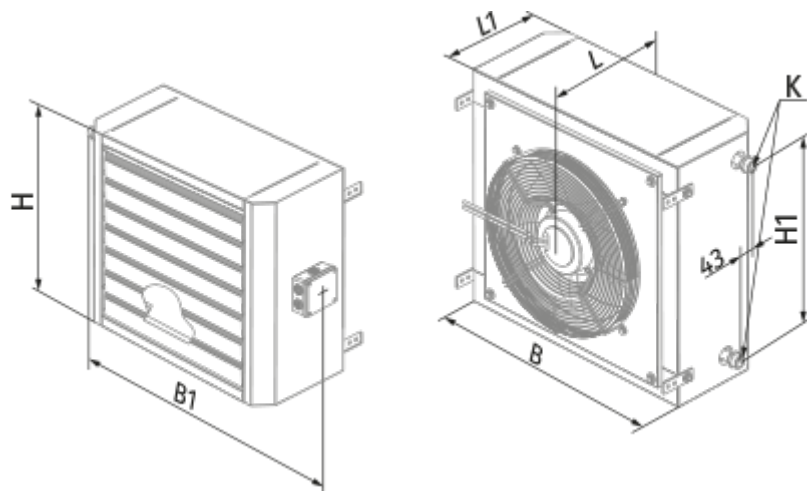

ALB-30

Агрегаты для воздушного отопления или охлаждения

- Тип двигателя: АС

	Единица измерения	ALB-30
Минимальное напряжение питания	В	230
Максимальное напряжение питания	В	230
Частота сети питания	Гц	50
Максимальный ток	А	0.85
Класс защиты	-	IP44

Размеры

В	В1	Н	Н1	Л	Л1	К
680	785	655	518	360	286	G 3/4"

Аксессуары

Контроллеры температуры

Наименование	Фото	Описание
MLC E2		Комнатный терморегулятор
MLCD E2		Комнатный терморегулятор