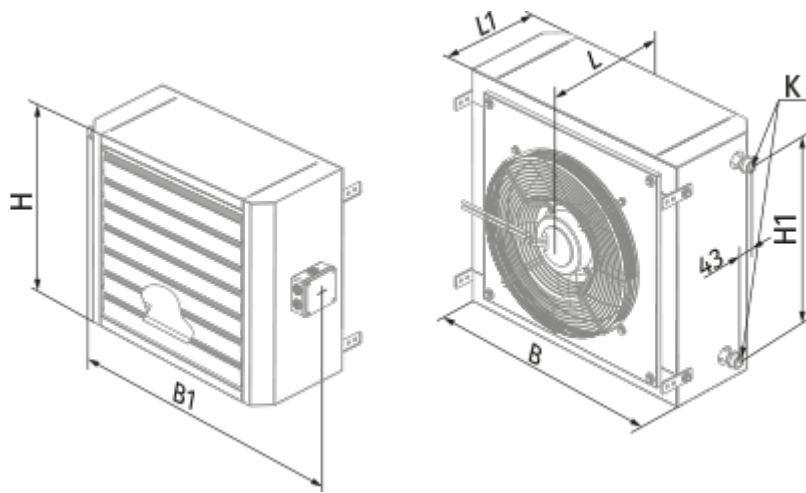

## ALB-30

Агрегаты для воздушного отопления или охлаждения

- Тип двигателя: АС

	Единица измерения	ALB-30
Минимальное напряжение питания	В	230
Максимальное напряжение питания	В	230
Частота сети питания	Гц	50
Максимальный ток	А	0.85
Класс защиты	-	IP44

### Размеры

В	В1	Н	Н1	Л	Л1	К
680	785	655	518	360	286	G 3/4"