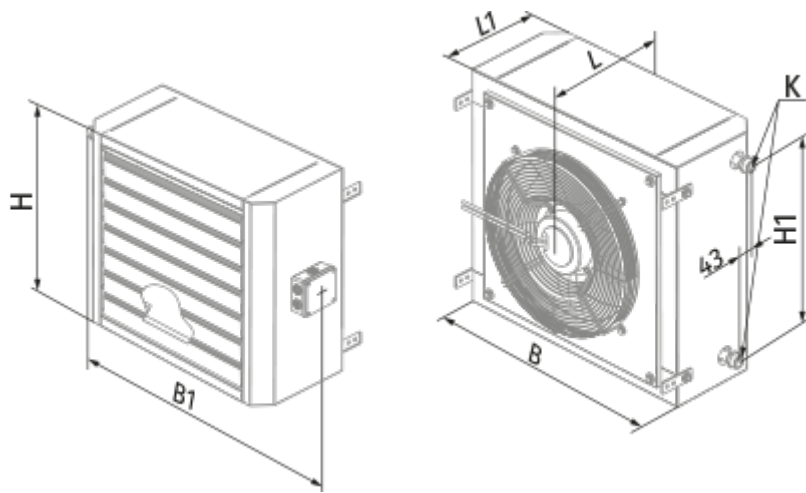

ALB-25

Агрегаты для воздушного отопления или охлаждения

- Тип двигателя: AC

	Единица измерения	ALB-25
Минимальное напряжение питания	В	230
Максимальное напряжение питания	В	230
Частота сети питания	Гц	50
Максимальный ток	А	0.6
Класс защиты	-	IP44

Размеры

В	В1	Н	Н1	Л	Л1	К
680	785	605	468	360	286	G 3/4"

Аксессуары

Другие аксессуары

Наименование	Фото	Описание
MLC E2		Комнатный терморегулятор
MLCD E2		Комнатный терморегулятор