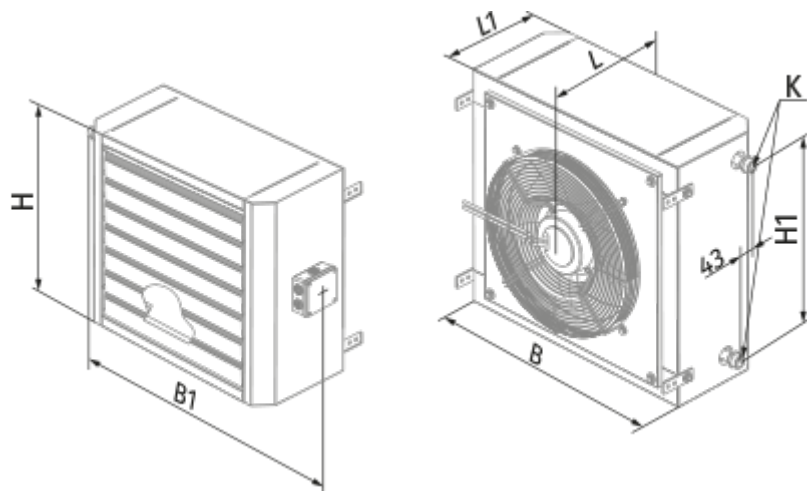

ALB-25

Агрегаты для воздушного отопления или охлаждения

- Тип двигателя: AC

	Единица измерения	ALB-25
Минимальное напряжение питания	В	230
Максимальное напряжение питания	В	230
Частота сети питания	Гц	50
Максимальный ток	А	0.6
Класс защиты	-	IP44

Размеры

В	В1	Н	Н1	Л	Л1	К
680	785	605	468	360	286	G 3/4"

Аксессуары

Другие аксессуары

Наименование	Фото	Описание
MLC E2		Комнатный терморегулятор
MLCD E2		Комнатный терморегулятор