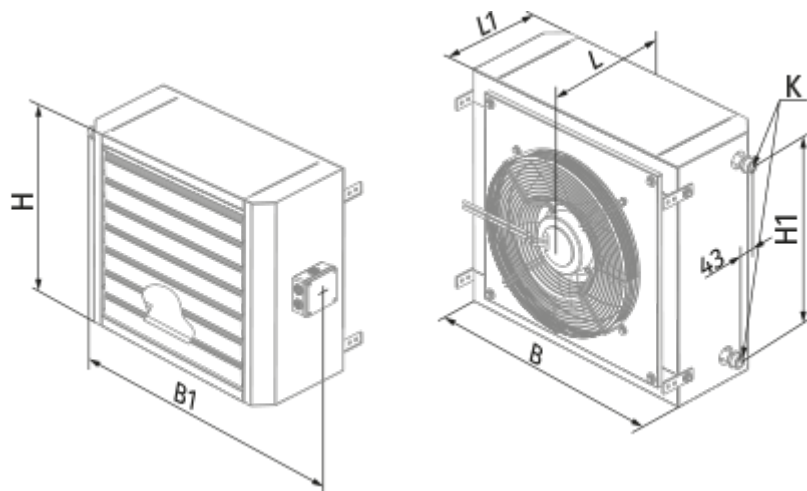

ALB-25

Агрегаты для воздушного отопления или охлаждения

- Тип двигателя: AC

	Единица измерения	ALB-25
Минимальное напряжение питания	В	230
Максимальное напряжение питания	В	230
Частота сети питания	Гц	50
Максимальный ток	А	0.6
Класс защиты	-	IP44

Размеры

В	В1	Н	Н1	Л	Л1	К
680	785	605	468	360	286	G 3/4"

Аксессуары

Контроллеры температуры

Наименование	Фото	Описание
MLC E2		Комнатный терморегулятор
MLCD E2		Комнатный терморегулятор