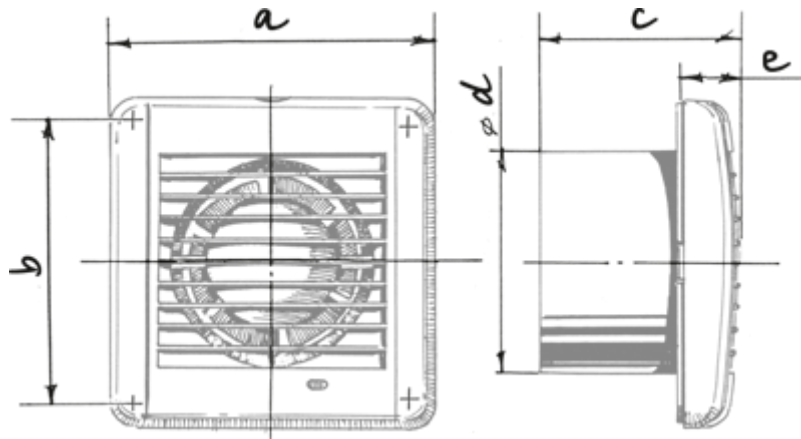

Aero Still Chrome 125 T

Вентиляторы для вытяжной вентиляции помещений с высокими требованиями к уровню шума

- Максимальный расход воздуха: 158
- Уровень звукового давления LpA на расстоянии 3 м: 31
- Тип двигателя: АС
- Материал корпуса: Пластик
- Защита от обратной тяги: Обратный клапан
- Таймер: Таймер выключения

	Единица измерения	Aero Still Chrome 125 T
Размер подключаемого воздуховода	мм	125
Скорость	-	1
Минимальное напряжение питания	В	220
Максимальное напряжение питания	В	240
Частота сети питания	Гц	50
Номинальная мощность	Вт	9.4
Максимальный ток	А	0.059
Максимальный расход воздуха	м ³ /час	158
Уровень звукового давления LpA на расстоянии 3 м	дБ(А)	31
Минимальная температура окружающего воздуха	°С	1
Максимальная температура окружающего воздуха	°С	40
Класс защиты	-	IP34

Размеры

a	b	c	∅ d	e
168	144	97	125	30

Аксессуары

Другие аксессуары

Наименование	Фото	Описание
CDT E1.8		Регулятор скорости тиристорный