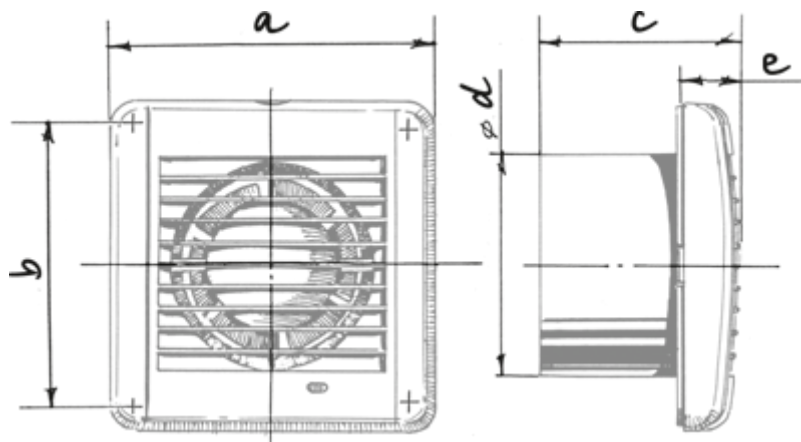

Aero Still Chrome 125 H

Вентиляторы для вытяжной вентиляции помещений с высокими требованиями к уровню шума

- Максимальный расход воздуха: 158
- Уровень звукового давления LpA на расстоянии 3 м: 31
- Тип двигателя: АС
- Материал корпуса: Пластик
- Защита от обратной тяги: Обратный клапан
- Датчик влажности
- Таймер: Таймер выключения

	Единица измерения	Aero Still Chrome 125 H
Размер подключаемого воздуховода	мм	125
Скорость	-	1
Минимальное напряжение питания	В	220
Максимальное напряжение питания	В	240
Частота сети питания	Гц	50
Номинальная мощность	Вт	9.4
Максимальный ток	А	0.059
Максимальный расход воздуха	м ³ /час	158
Уровень звукового давления LpA на расстоянии 3 м	дБ(А)	31
Минимальная температура окружающего воздуха	°С	1
Максимальная температура окружающего воздуха	°С	40
Класс защиты	-	IP34

Размеры

a	b	c	Ø d	e
168	144	97	125	30

Аксессуары

Другие аксессуары

Наименование	Фото	Описание
CDT E1.8		Регулятор скорости тиристорный