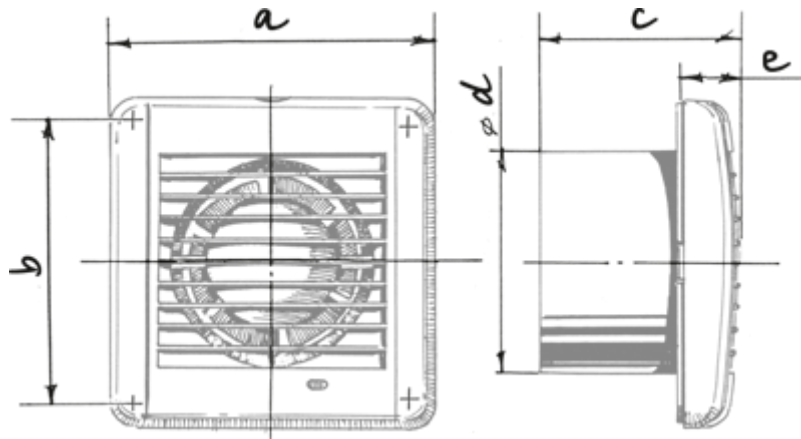

Aero Still Chrome 100 IR

Вентиляторы для вытяжной вентиляции помещений с высокими требованиями к уровню шума

- Максимальный расход воздуха: 84
- Уровень звукового давления LpA на расстоянии 3 м: 25
- Тип двигателя: АС
- Материал корпуса: Пластик
- Защита от обратной тяги: Обратный клапан
- Датчик движения
- Таймер: Таймер выключения

	Единица измерения	Aero Still Chrome 100 IR
Размер подключаемого воздуховода	мм	100
Скорость	-	1
Минимальное напряжение питания	В	220
Максимальное напряжение питания	В	240
Частота сети питания	Гц	50
Номинальная мощность	Вт	5.5
Максимальный ток	А	0.035
Максимальный расход воздуха	м ³ /час	84
Уровень звукового давления LpA на расстоянии 3 м	дБ(А)	25
Минимальная температура окружающего воздуха	°С	1
Максимальная температура окружающего воздуха	°С	40
Класс защиты	-	IP34

Размеры

a	b	c	∅ d	e
144	122	92.5	100	29.5

Аксессуары

Другие аксессуары

Наименование	Фото	Описание
CDT E1.8		Регулятор скорости тиристорный