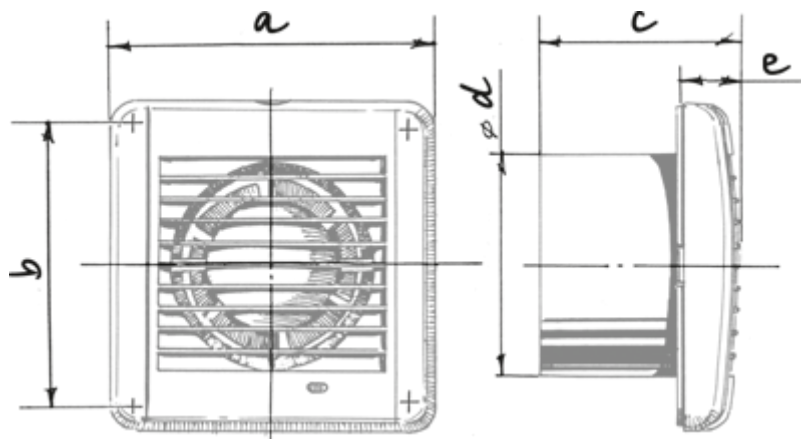

## Aero Still Chrome 100 IR

Вентиляторы для вытяжной вентиляции помещений с высокими требованиями к уровню шума

- Максимальный расход воздуха: 84
- Уровень звукового давления LpA на расстоянии 3 м: 25
- Тип двигателя: АС
- Материал корпуса: Пластик
- Защита от обратной тяги: Обратный клапан
- Датчик движения
- Таймер: Таймер выключения

	Единица измерения	Aero Still Chrome 100 IR
Размер подключаемого воздуховода	мм	100
Скорость	-	1
Минимальное напряжение питания	В	220
Максимальное напряжение питания	В	240
Частота сети питания	Гц	50
Номинальная мощность	Вт	5.5
Максимальный ток	А	0.035
Максимальный расход воздуха	м <sup>3</sup> /час	84
Уровень звукового давления LpA на расстоянии 3 м	дБ(А)	25
Минимальная температура окружающего воздуха	°С	1
Максимальная температура окружающего воздуха	°С	40
Класс защиты	-	IP34

### Размеры

a	b	c	∅ d	e
144	122	92.5	100	29.5