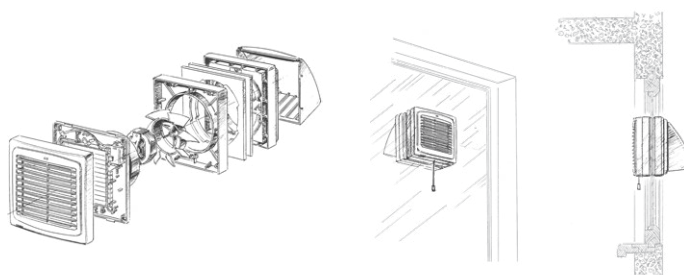

Опции

Модель	Wind-K 125				
	S	T	ST	H	SH
Шнурковый выключатель	•		•		•
Таймер		•	•	•	•
Датчик влажности				•	•

- Диапазон времени задержки выключения от 2 до 30 мин.
- Диапазон уровня влажности от 60 до 90%.

Габаритные размеры и монтаж

Размеры, мм	a	b	g	h
Wind-K 125	186	173	183	160

Основные технические параметры

Модель	Wind-K 125
Напряжение, В/Гц	220-240/50
Потребляемая мощность, Вт	22
Ток, А	0,1
Частота вращения, мин ⁻¹	2400
Производительность, м³/ч (л/с)	185 (51)
SFP, Вт/л/с	0,43
Уровень звукового давления, дБА*	35