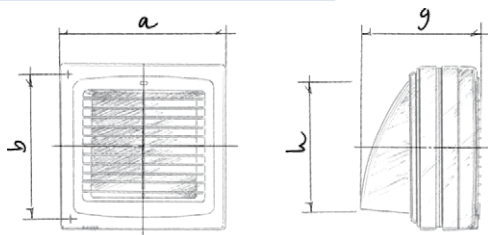

Габаритные размеры и монтаж

Размеры, мм	a	b	g	h
Wind-K 125	186	173	183	160

Основные технические параметры

Модель	Wind-K 125
Напряжение, В/Гц	220-240/50
Потребляемая мощность, Вт	22
Ток, А	0,1
Частота вращения, мин ⁻¹	2400
Производительность, м³/ч (л/с)	185 (51)
SFP, Вт/л/с	0,43
Уровень звукового давления, дБА*	35