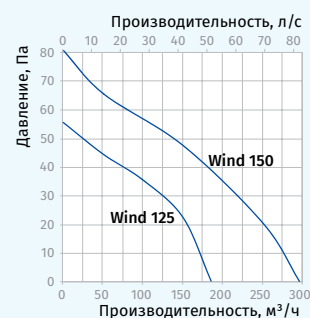

Основные технические параметры

Модель	Wind 125	Wind 150
Напряжение, В/Гц	220-240/50	220-240/50
Потребляемая мощность, Вт	22	26
Ток, А	0,1	0,13
Частота вращения, мин⁻¹	2400	2400
Производительность, м³/ч (л/с)	185 (51)	295 (82)
SFP, Вт/л/с	0,43	0,32
Уровень звукового давления, дБА*	35	41

*Уровень звукового давления измерен на расстоянии 3 метра от вентилятора, в свободном пространстве.