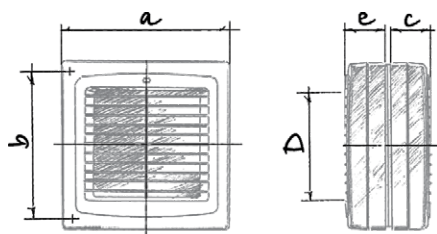

○ Датчик влажности

- Диапазон уровня влажности от 60 до 90 %.

○ Датчик движения

- Зона действия датчика от 1 до 4 м.
- Угол обзора датчика до 100°.

Габаритные размеры и монтаж

Размеры, мм	a	b	e	c	D
Wind 125	186	173	60	53	125
Wind 150	210	195	66	60	150