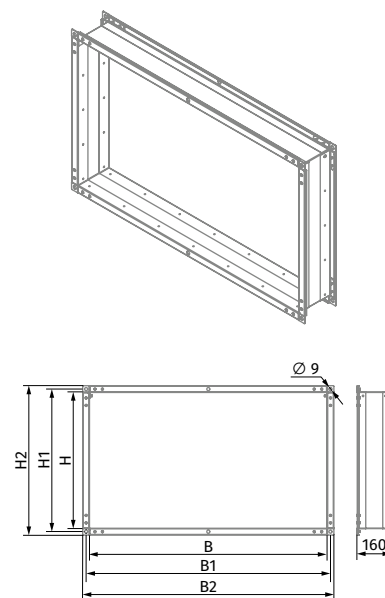

ПРИНАДЛЕЖНОСТИ ДЛЯ ВЕНТИЛЯТОРОВ КАНАЛЬНЫХ ДЫМОУДАЛЕНИЯ

Таблица подбора принадлежностей к вентиляторам BOX-S

Вентилятор	Термостойкая гибкая вставка до 400 °С	Сетка защитная
BOX-S 25...50x30	EVAF-BF-50x30	SZ-BF-50x30
BOX-S 28...60x30	EVAF-BF-60x30	SZ-BF-60x30
BOX-S 31...60x35	EVAF-BF-60x35	SZ-BF-60x35
BOX-S 35...70x40	EVAF-BF-70x40	SZ-BF-70x40
BOX-S 40...70x50	EVAF-BF-70x50	SZ-BF-70x50

Вентилятор	Термостойкая гибкая вставка до 400 °С	Сетка защитная
BOX-S 45...80x60	EVAF-BF-80x60	SZ-BF-80x60
BOX-S 50...80x60	EVAF-BF-80x60	SZ-BF-80x60
BOX-S 56...90x70	EVAF-BF-90x70	SZ-BF-90x70
BOX-S 63...100x80	EVAF-BF-100x80	SZ-BF-100x80
BOX-S 71...120x90	EVAF-BF-120x90	SZ-BF-120x90

Модель	Размеры, мм					
	В	Н	В1	Н1	В2	Н2
EVAF-BF-50x30	500	300	520	320	540	340
EVAF-BF-60x30	600	300	620	320	640	340
EVAF-BF-60x35	600	350	620	370	640	390
EVAF-BF-70x40	700	400	720	420	740	440
EVAF-BF-70x50	700	500	720	520	740	540
EVAF-BF-80x60	800	600	820	620	840	640
EVAF-BF-90x70	900	700	920	720	940	740
EVAF-BF-100x80	1000	800	1020	820	1040	840
EVAF-BF-120x90	1200	900	1220	920	1240	940