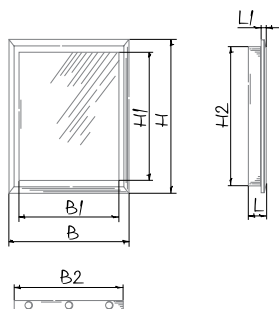

### Опции

- RTV 15x30, RTV 25x40, RTV 30x50, RTV 30x60, RTV 40x50, RTV 40x60 – наличие замка с ключом для ограничения доступа.

### Габаритные размеры и монтаж

Модель	Размеры, мм							
	Н	В	Н1	В1	Н2	Л1	Л	В2
RT(V) 10x10	137	137	92	92	97	5	25	97
RT(V) 10x20	216	120	191	93	195	3	21	98
RT(V) 15x15	167	167	123	123	147	5	25	147
RT(V) 15x20	217	167	173	123	197	5	25	147
RT(V) 15x30	317	167	273	123	297	5	25	147
RT(V) 20x20	217	217	173	173	197	5	25	197
RT(V) 20x25	267	217	223	173	247	5	25	197
RT(V) 20x30	317	217	273	173	297	5	25	197
RT(V) 20x40	417	217	373	173	397	5	25	197
RT(V) 25x25	267	267	223	223	247	5	25	247
RT(V) 25x30	317	267	273	223	297	5	25	247
RT(V) 25x40	417	267	373	223	397	5	25	247
RT(V) 30x30	317	317	273	273	297	5	25	297
RT(V) 30x40	417	317	373	273	397	5	25	297
RT(V) 30x50	517	317	473	273	497	5	25	297
RT(V) 30x60	617	317	573	273	597	5	25	297
RT(V) 40x50	517	417	473	373	497	5	25	397
RT(V) 40x60	617	417	573	373	597	5	25	397