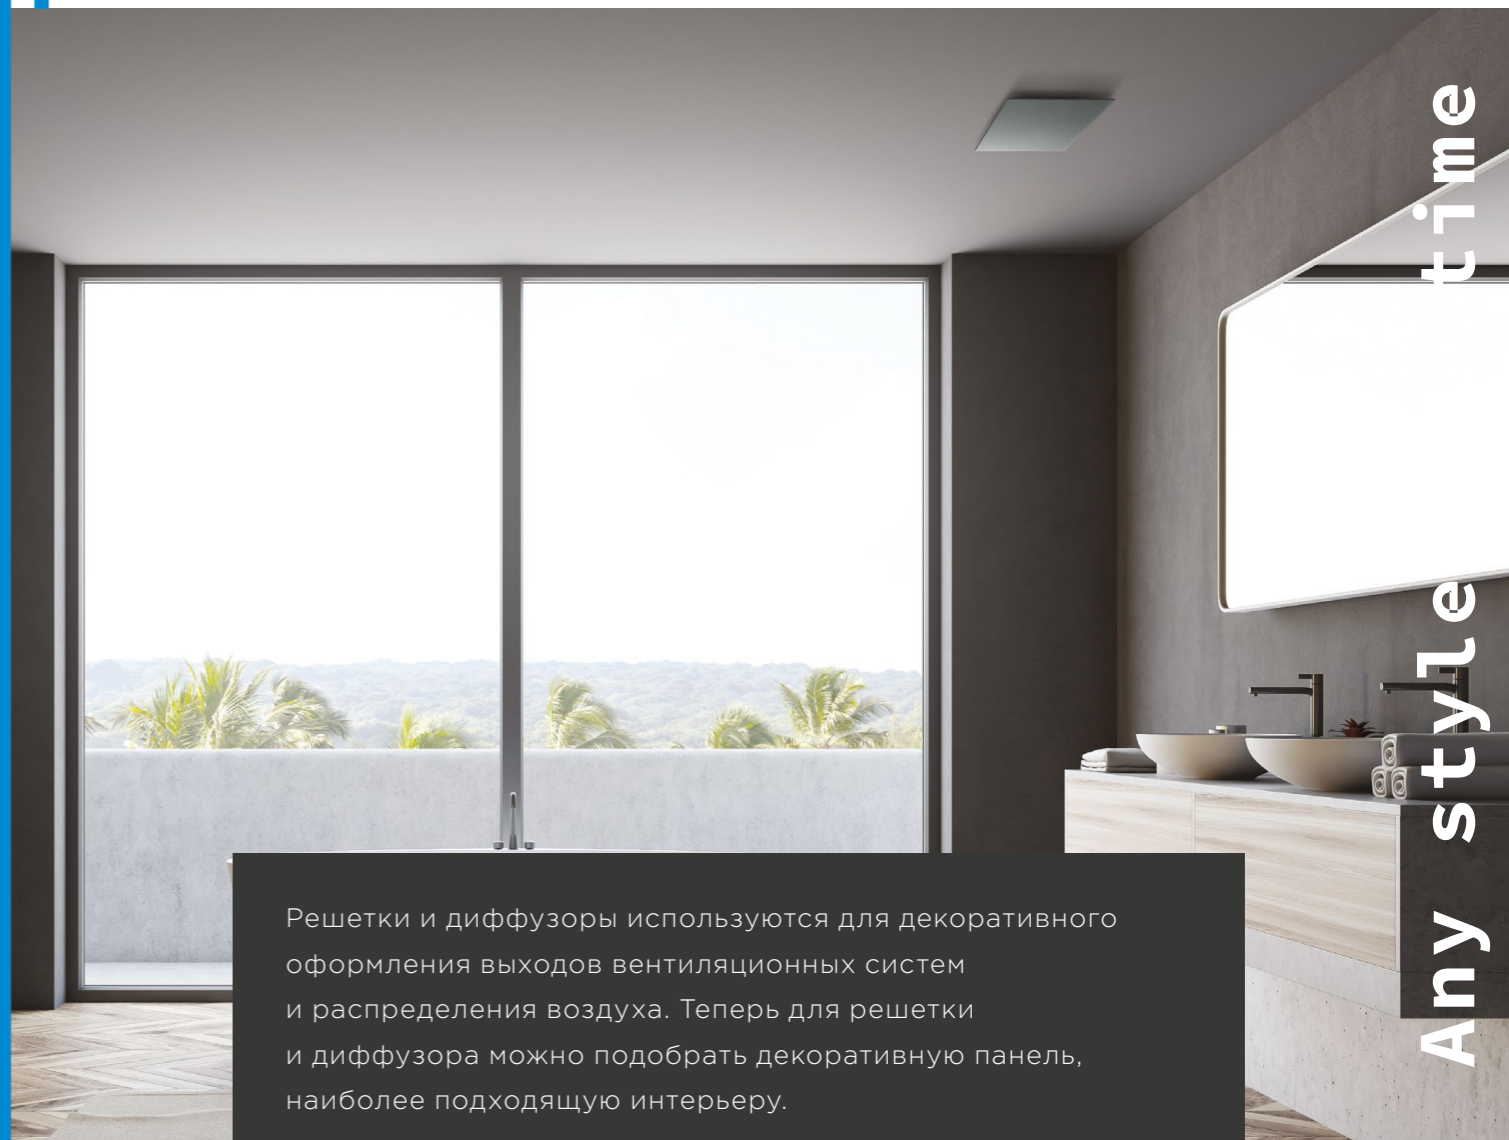

Диаметр патрубка:
100 мм

Совместимость:

Пластиковые
панели

Металлические
панели

Стеклянные
панели

ДИФФУЗОР

Решетки и диффузоры используются для декоративного оформления выходов вентиляционных систем и распределения воздуха. Теперь для решетки и диффузора можно подобрать декоративную панель, наиболее подходящую интерьеру.