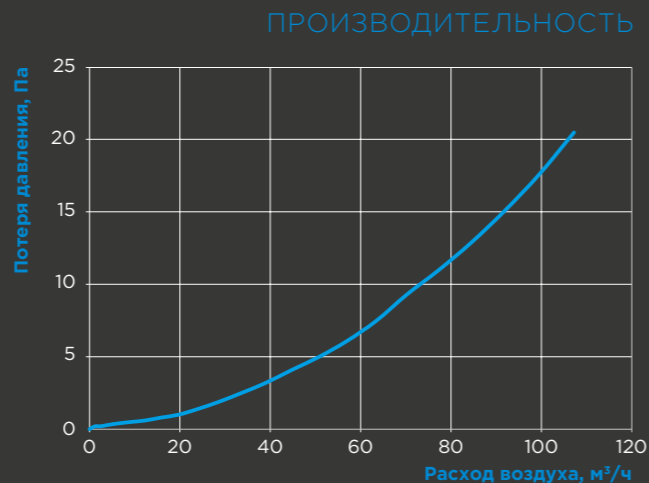

Технические характеристики

DECOR FB
140x140 S

РЕШЕТКА