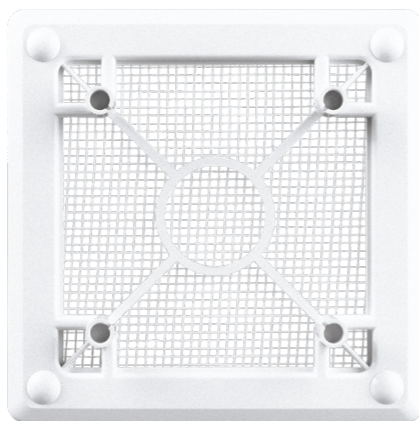

Дополнительные опции:

Таймер задержки выключения **(T)**

Таймер задержки выключения и включения **(TR)**

Датчик влажности **(H)**

Шнурковый выключатель **(S)**

Размеры, мм	a	Ød	b	c
Omega 100	150	99	79	36
Omega 125	180	124	85	36

DECOR
FB 140x140 s
DPK 100

DECOR FB 140x140 s

Размер:
140x140 мм

Совместимость:

Пластиковые
панели

Металлические
панели

РЕШЕТКА

DPK 100

Диаметр патрубка:
100 мм

Совместимость:

Пластиковые
панели

Металлические
панели

Стеклянные
панели

ДИФФУЗОР

Решетки и диффузоры используются для декоративного оформления выходов вентиляционных систем и распределения воздуха. Теперь для решетки и диффузора можно подобрать декоративную панель, наиболее подходящую интерьеру.