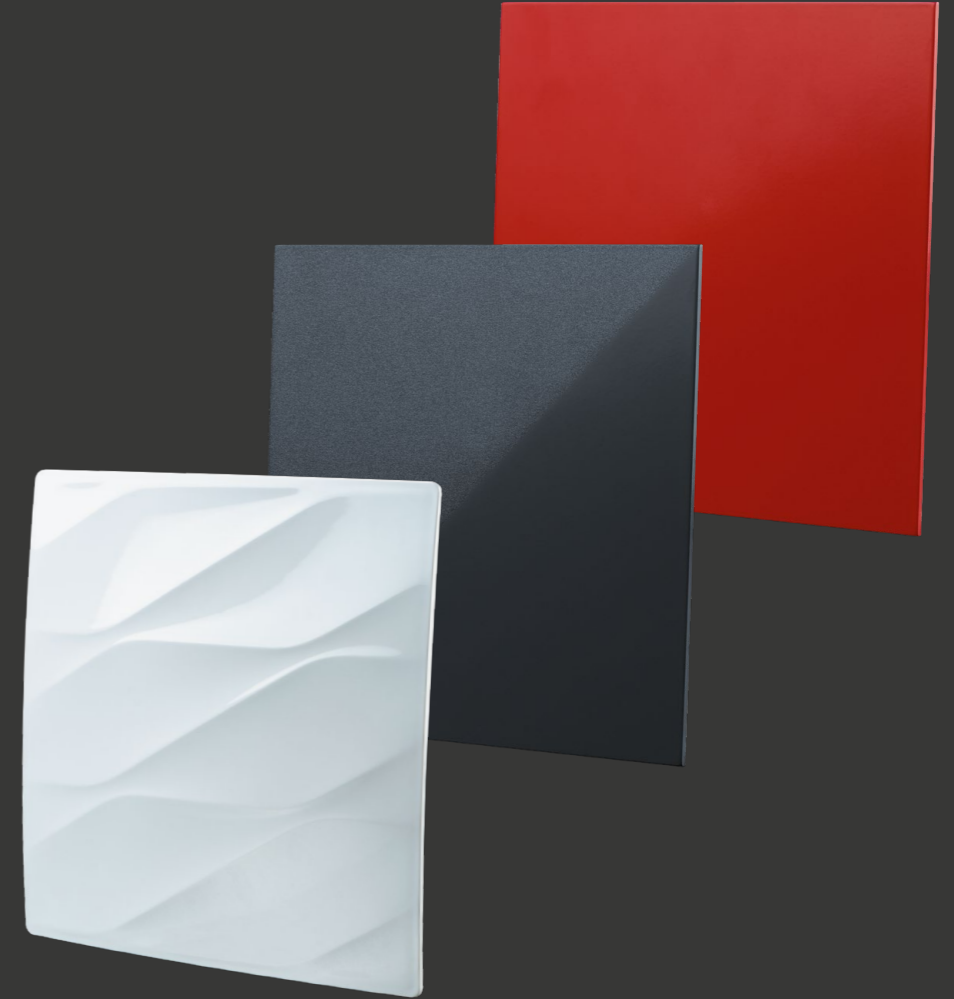

ПАНЕЛИ ПАНЕЛИ ПАНЕЛИ