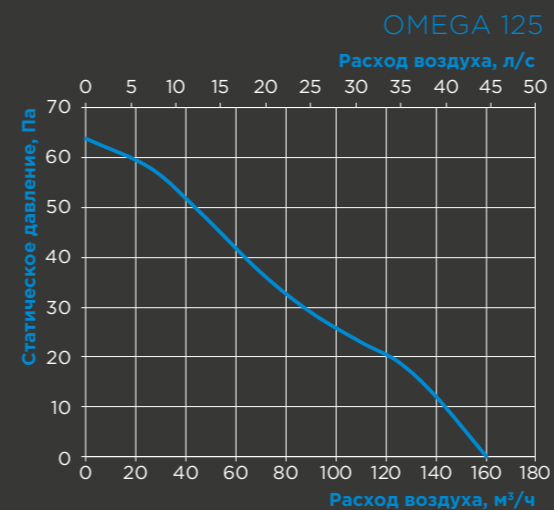

Дополнительные опции:

Таймер задержки выключения **(T)**

Таймер задержки выключения и включения **(TR)**

Датчик влажности **(H)**

Шнурковый выключатель **(S)**

Размеры, мм	a	Ød	b	c
Omega 100	150	99	79	36
Omega 125	180	124	85	36