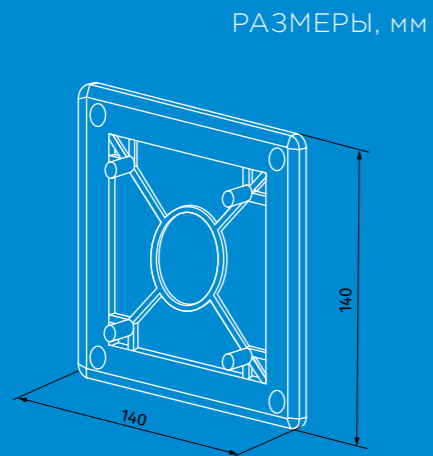

Технические характеристики

DECOR FB
140x140 S

РЕШЕТКА