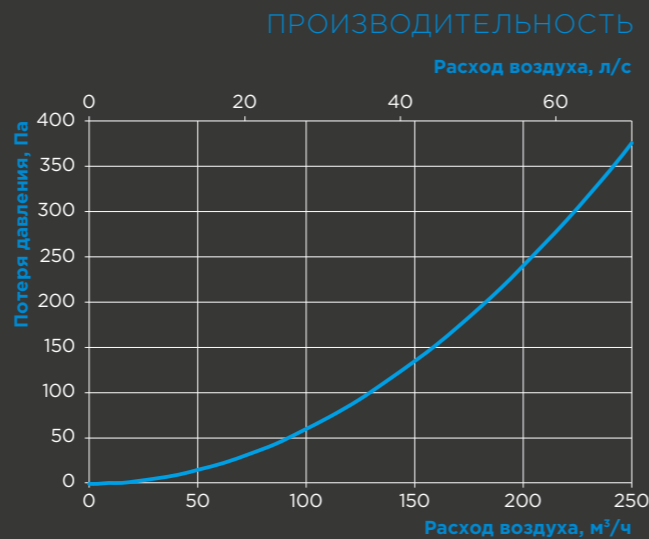

Для настенного или потолочного монтажа

Имеет усиленную конструкцию

Оснащена антимоскитной сеткой для защиты от попадания насекомых и посторонних предметов

DPK
100

ДИФФУЗОР