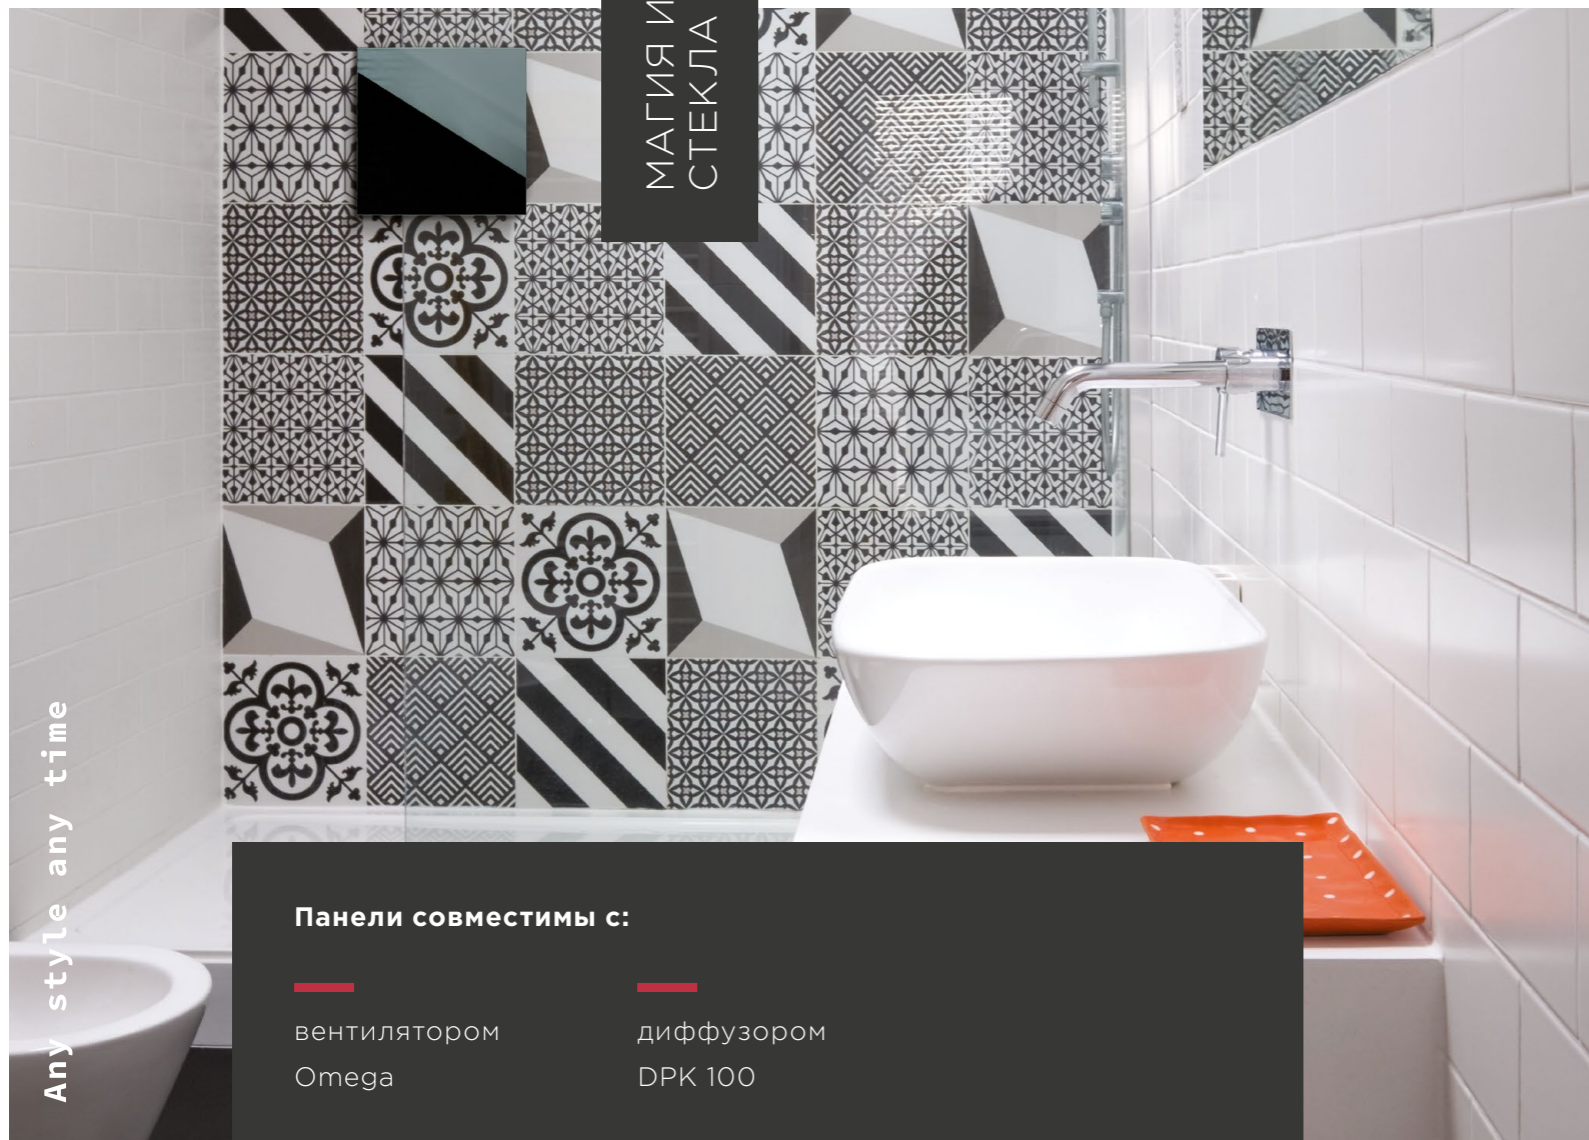

Chrome

Hi-Tech

Any style any time

СИЛА И СТИЛЬ МЕТАЛЛА

Панели совместимы с:

вентилятором Omega

решеткой Decor FB 140x140 s

диффузором DPK 100