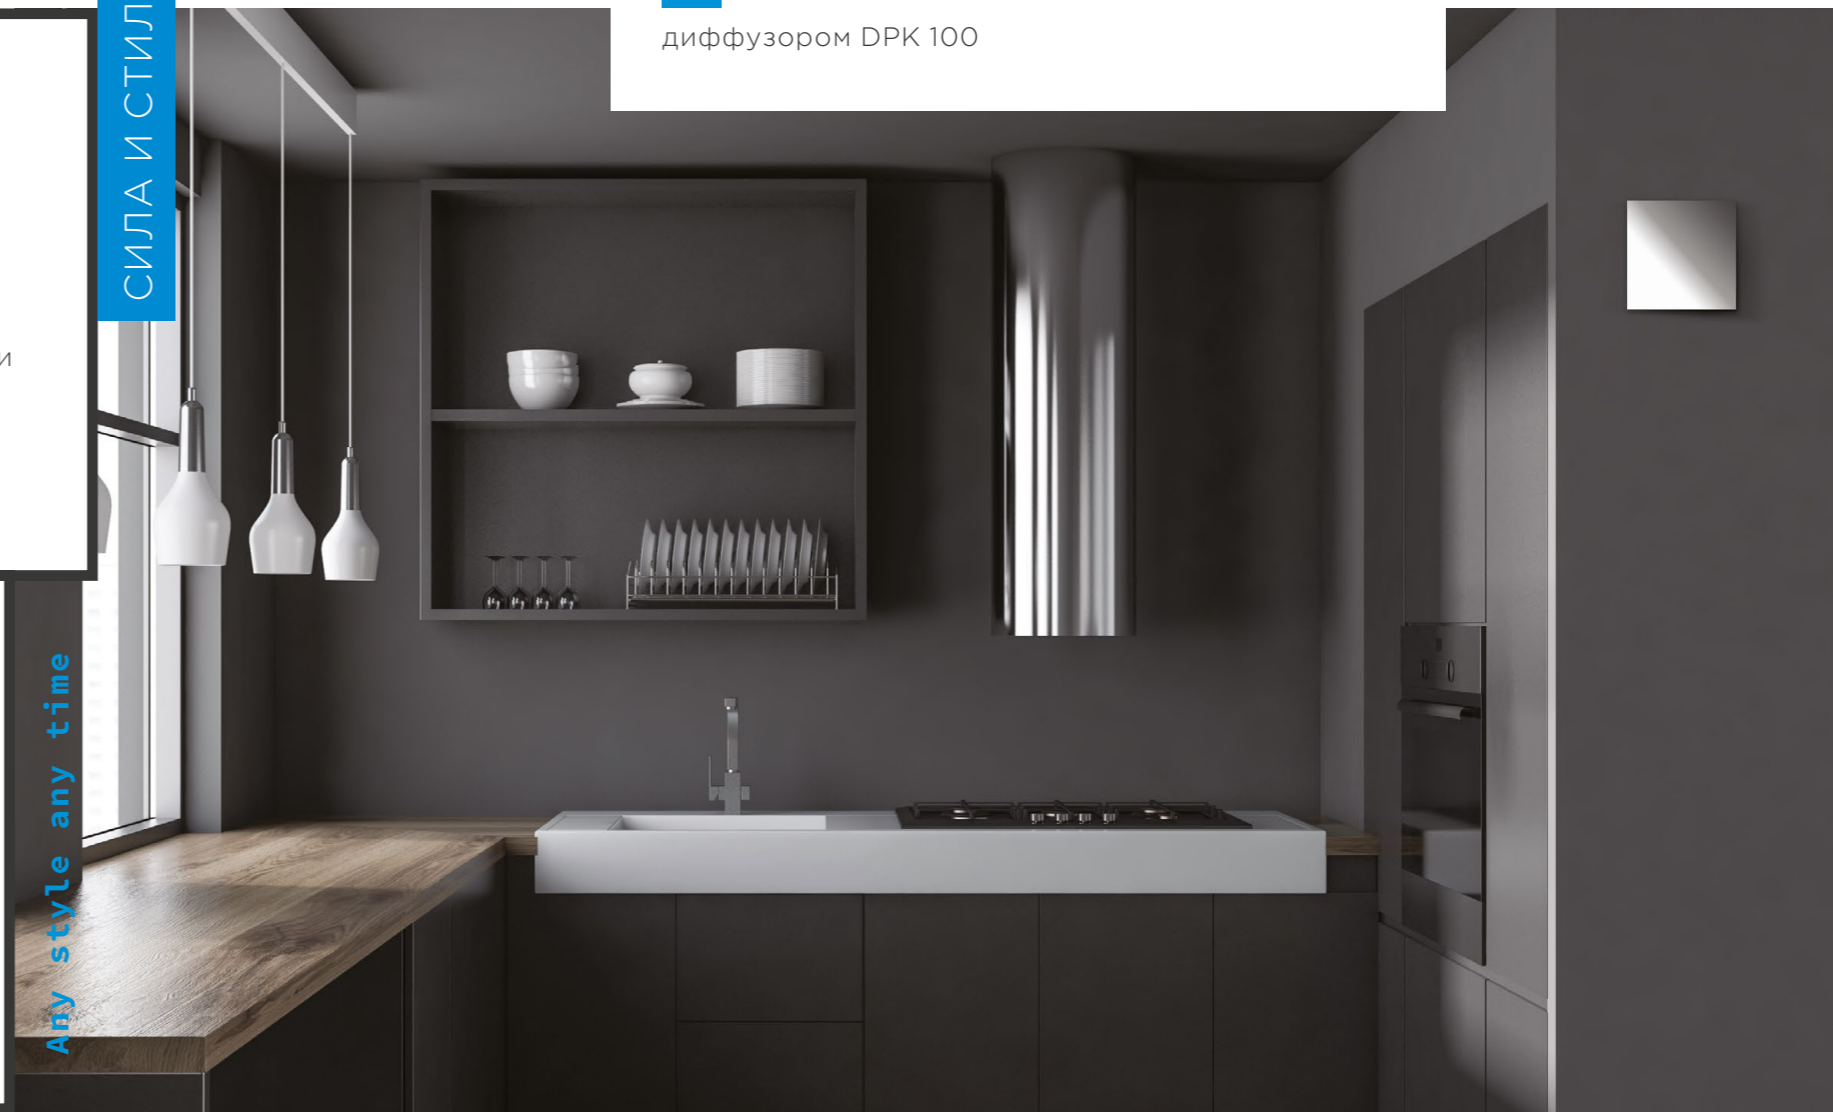

Chrome

Hi-Tech

Any style any time

СИЛА И СТИЛЬ МЕТАЛЛА

Панели совместимы с:

вентилятором Omega

решеткой Decor FB 140x140 s

диффузором DPK 100