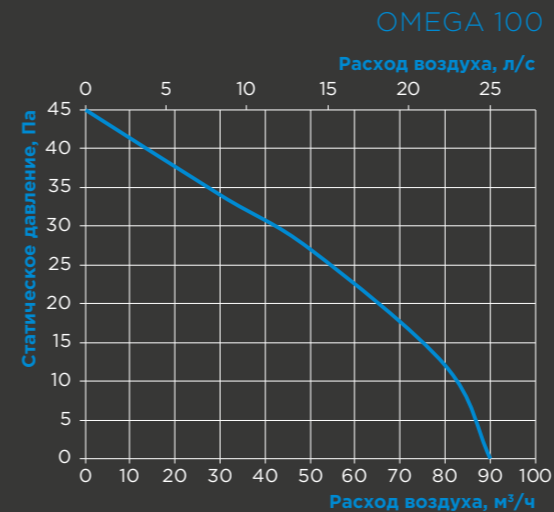

Дополнительные опции:

Таймер задержки выключения **(T)**

Таймер задержки выключения и включения **(TR)**

Датчик влажности **(H)**

Шнурковый выключатель **(S)**

Размеры, мм	a	Ød	b	c
Omega 100	150	99	79	36
Omega 125	180	124	85	36