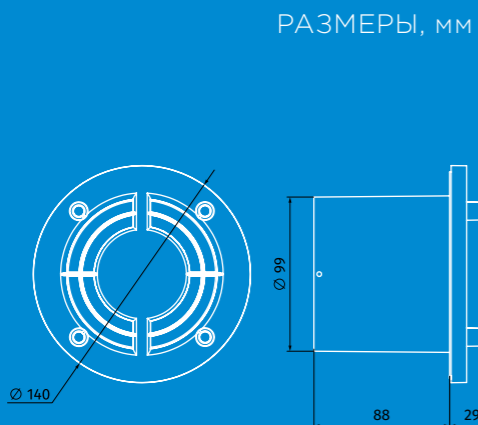

Для настенного или потолочного монтажа

Имеет усиленную конструкцию

Оснащена антимоскитной сеткой для защиты от попадания насекомых и посторонних предметов

DPK
100

ДИФФУЗОР