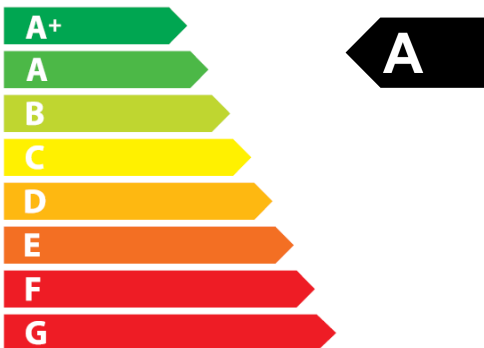

ENERG

енергия · ενεργεια

BLAUBERG

KOMFORT Ultra EC S2 300-E S14 white

53
dB

250 m³/h