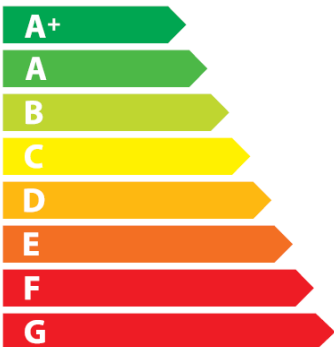

ENERG

енергия · ενεργεια

BLAUBERG

KOMFORT EC SB350 S21

49
dB

390 m³/h

ENERGIA · ЕНЕРГИЯ · ΕΝΕΡΓΕΙΑ · ENERGIJA · ENERGY · ENERGIE · ENERGI

2019