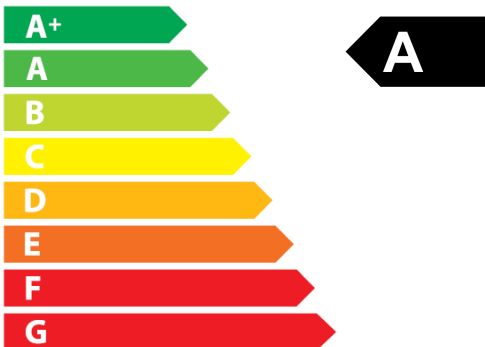

ENERG

енергия · ενεργεια

BLAUBERG

Komfort EC SB250-E S14

45
dB

247 m³/h