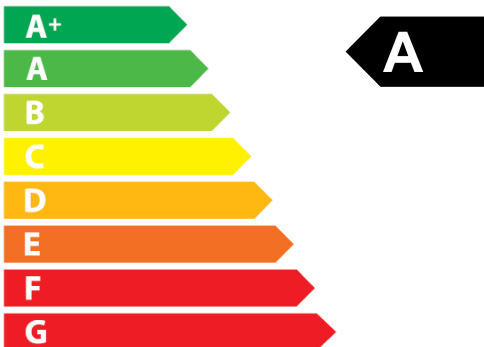

ENERG

енергия · ενεργεια

BLAUBERG

KOMFORT EC SB160 S14

45
dB

153 m³/h