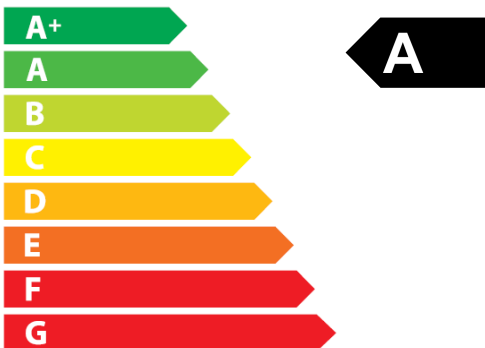

# ENERG

енергия · ενεργεια

## BLAUBERG

KOMFORT EC LB700-E  
S21

45  
dB

751 m<sup>3</sup>/h