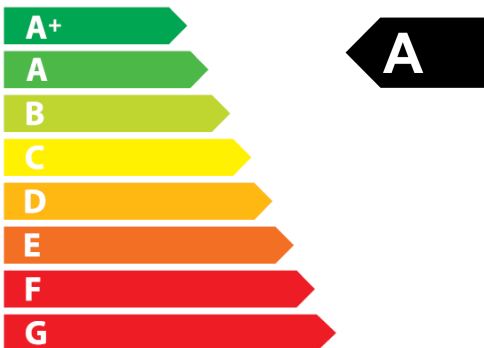

ENERG

енергия · ενεργεια

BLAUBERG

KOMFORT EC DBW

550-E L S21

50
dB

550 m³/h