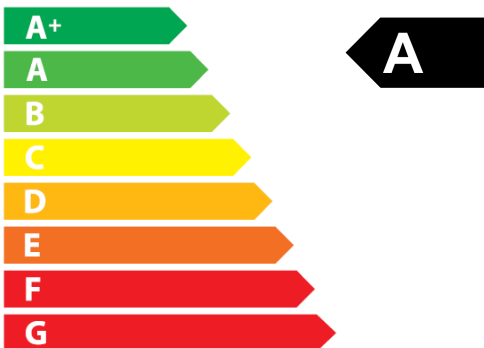

ENERG

енергия · ενεργεια

BLAUBERG

KOMFORT EC DBW

550-E R S21

50
dB

550 m³/h