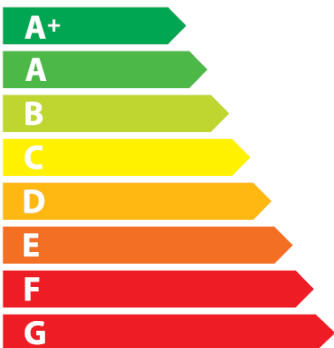

ENERG

енергия · ενεργεια

BLAUBERG

Komfort EC D5B180-E S21

A+

49
dB

180 m³/h

ENERGIA · ЕНЕРГИЯ · ΕΝΕΡΓΕΙΑ · ENERGIJA · ENERGY · ENERGIE · ENERGI