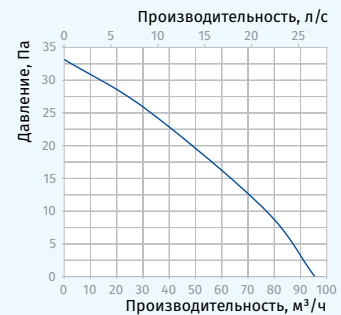

Основные технические параметры

Модель	Jet 100
Напряжение, В/Гц	220–240/50
Потребляемая мощность, Вт	14
Ток, А	0,085
Частота вращения, мин⁻¹	2300
Производительность, м³/ч (л/с)	95 (26)
SFP, Вт/л/с	0,53
Уровень звукового давления, дБА*	34

*Уровень звукового давления измерен на расстоянии 3 метра от вентилятора, в свободном пространстве.