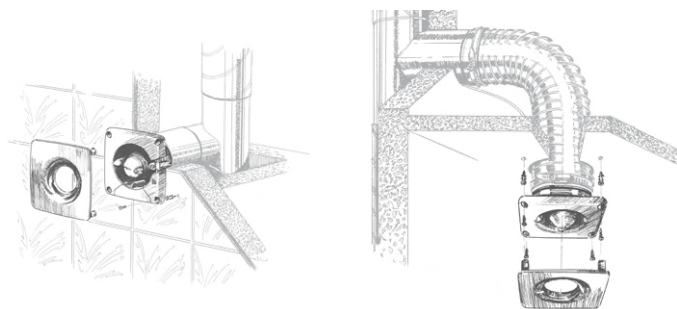

*Уровень звукового давления измерен на расстоянии 3 метра от вентилятора, в свободном пространстве.

Габаритные размеры и монтаж

Размеры, мм	a	b	c	Ø d	e
Jet 100	150	122	125	98	36

Условное обозначение

Jet	Hi-Tech	100	H
Модель	Цвет	Ø патрубка	Опция