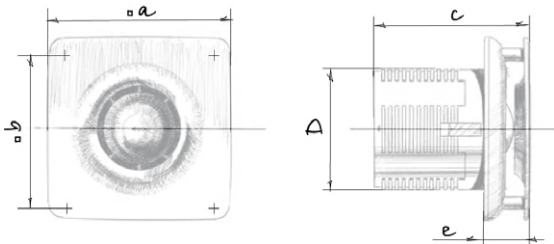

*Уровень звукового давления измерен на расстоянии 3 метра от вентилятора, в свободном пространстве.

Габаритные размеры и монтаж

Размеры, мм	a	b	c	Ø d	e
Jet 100	150	122	125	98	36

Условное обозначение

Jet	Hi-Tech	100	H
Модель	Цвет	Ø патрубка	Опция