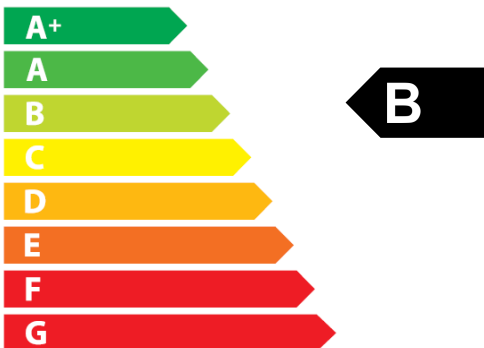

**ENERG**

енергия · ενεργεια

**BLAUBERG**

**Iso-B EC 160**

**l<sub>lt</sub>  
dB**

**365 m<sup>3</sup>/h**

ENERGIA · ЕНЕРГИЯ · ΕΝΕΡΓΕΙΑ · ENERGIJA · ENERGY · ENERGIE · ENERGI

**2020**