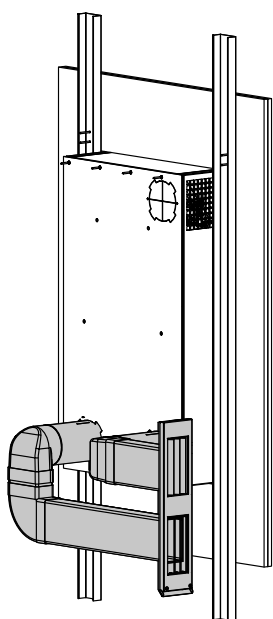

МОНТАЖНЫЙ КОМПЛЕКТ MS1 Freshbox 110

ГАБАРИТНЫЙ ЧЕРТЕЖ

КОМПЛЕКТ ПОСТАВКИ

Наименование	Количество
Картонный шаблон	1 шт.
Пластиковые каналы и соединительные элементы	1 шт.
Приточно-вытяжная внешняя решетка	1 шт.
Руководство по монтажу	1 шт.

МОНТАЖ

MS1 Freshbox 110 предназначен для внутрисконного монтажа установки Freshbox 110 в оконный откос (в пеноблок или гипсокартон).

Монтаж в гипсокартон

Монтаж в пеноблок