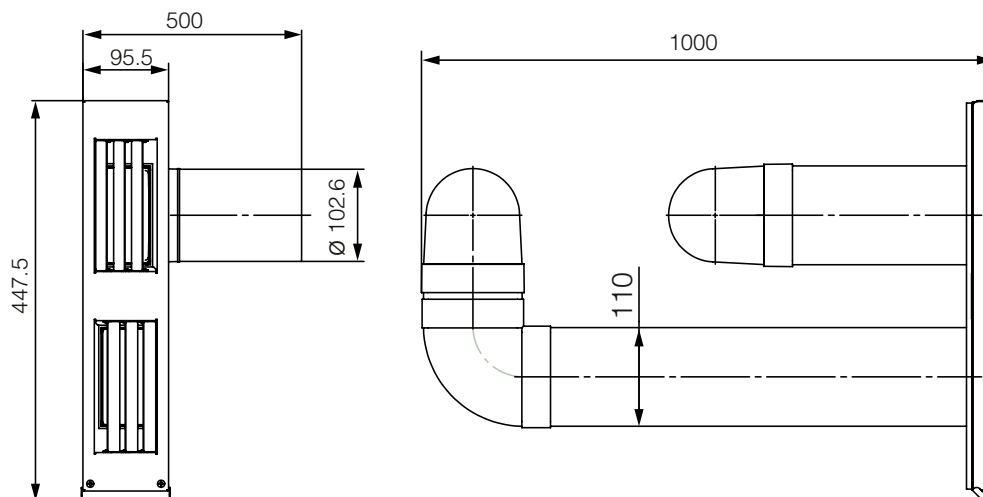

МОНТАЖНЫЙ КОМПЛЕКТ MS1 Freshbox 110

ГАБАРИТНЫЙ ЧЕРТЕЖ

КОМПЛЕКТ ПОСТАВКИ

Наименование	Количество
Картонный шаблон	1 шт.
Пластиковые каналы и соединительные элементы	1 шт.
Приточно-вытяжная внешняя решетка	1 шт.
Руководство по монтажу	1 шт.

МОНТАЖ

MS1 Freshbox 110 предназначен для внутрисконного монтажа установки Freshbox 110 в оконный откос (в пеноблок или гипсокартон).

Монтаж в гипсокартон

Монтаж в пеноблок