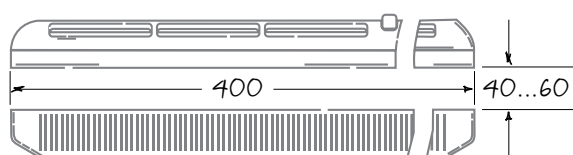

FHM

ПРОВЕТРИВАТЕЛИ ОКОННЫЕ

Особенности

- Для установки в оконную раму.
- Обеспечивает равномерный естественный приток свежего воздуха без сквозняков и уличного шума.
- Встроенный антипылевой фильтр обеспечивает поступление чистого воздуха и защищает от попадания грязи и пыли в помещение.
- Регулирование внутренней решетки позволяет контролировать направление приточного воздуха.
- Наружный козырек защищает от попадания воды.
- Простота монтажа и обслуживания.
- Температуро- и УФ-стойкий пластик с антистатическими добавками.
- Доступен в сером и коричневом цветах; белый – по умолчанию.

Gray

Brown

Габаритные размеры, мм

Основные технические параметры

Условное обозначение

FHM	400	Gray
Модель	Длина	Цвет