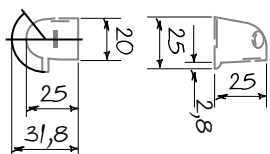

Gray

Brown

Габаритные размеры, мм

Основные технические параметры

Условное обозначение

FHM	400	Gray
Модель	Длина	Цвет