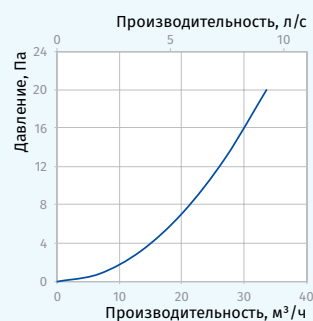

Gray

Brown

Габаритные размеры, мм

Основные технические параметры

Условное обозначение

FHM	400	Gray
Модель	Длина	Цвет