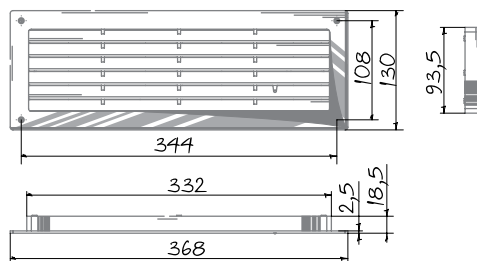

DECOR T

ПЛАСТИКОВЫЕ ДВЕРНЫЕ РЕШЕТКИ

Особенности

- Для монтажа в дверях ванных комнат, туалетов, кухонь и т. д.
- Простота обслуживания.
- Температуро- и УФ-стойкий пластик с антистатическими добавками.
- Крепление с помощью шурупов непосредственно к дверному полотну.

Габаритные размеры

Decor 370x130T

Decor 465x124T