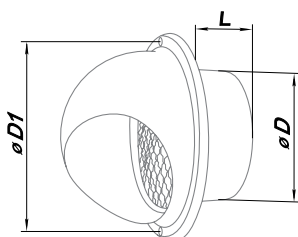

DECOR S HK

МЕТАЛЛИЧЕСКИЕ КОЛПАКИ

Особенности

- Наружный настенный монтаж.
- Для декоративного оформления выходов вентиляционных шахт, а также для соединения с круглыми воздуховодами.
- Защитная сетка от птиц и грызунов с зерно в 9 мм.
- Изготовлены из нержавеющей стали.
- Оборудованы резиновым уплотнителем.

Размеры

Модель	Размеры, мм			Площадь свободного сечения, м ²
	Ø D	Ø D1	L	
Decor S 102 HK	97	133	52	0,0048
Decor S 122 HK	120	165	52	0,0082
Decor S 152 HK	145	192	62	0,0126
Decor S 162 HK	155	192	62	0,0135
Decor S 202 HK	195	253	62	0,0178