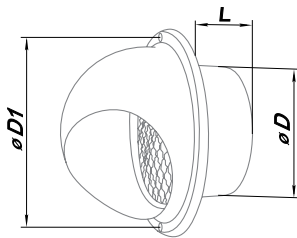

DECOR S HK

МЕТАЛЛИЧЕСКИЕ КОЛПАКИ

Особенности

- Наружный настенный монтаж.
- Для декоративного оформления выходов вентиляционных шахт, а также для соединения с круглыми воздуховодами.
- Защитная решетка от проникновения птиц и грызунов в помещение.
- Изготовлены из нержавеющей стали.
- Оборудованы резиновым уплотнителем.

Габаритные размеры

Модель	Размеры, мм			Площадь живого сечения, м ²
	ø D	ø D1	L	
Decor S 102 HK	97	133	52	0,0048
Decor S 122 HK	120	165	52	0,0082
Decor S 152 HK	145	192	62	0,0126
Decor S 162 HK	155	192	62	0,0135
Decor S 202 HK	195	253	62	0,0178