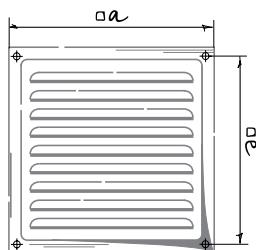

### Габаритные размеры

Модель	Размеры, мм		Площадь живого сечения, м <sup>2</sup>
	a	e	
Decor-M 125x125s A colour*	125	111	0,0035
Decor-M 150x150s A colour*	150	136	0,006
Decor-M 200x200s A colour*	196	182	0,0117
Decor-M 250x250s A colour*	250	234	0,0166
Decor-M 300x300s A colour*	300	284	0,0249