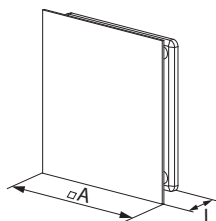

Основа решетки

- представлена в белом цветовом исполнении;
- имеет усиленную конструкцию;
- оснащена антимоскитной сеткой;
- размер: 140 x 140 мм.

Габаритные размеры, мм

Модель	□ A	L	Площадь живого сечения, м ²
Decor Moon 100	180	34	0,01
Decor Hi-Fi 100	180	30	0,01
Decor Bavaria 100	180	30	0,01