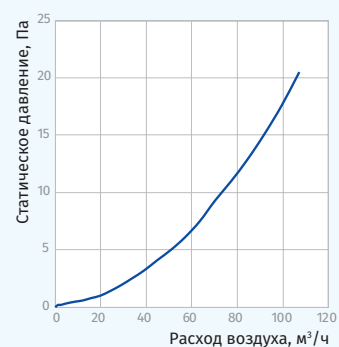

Аэродинамические характеристики