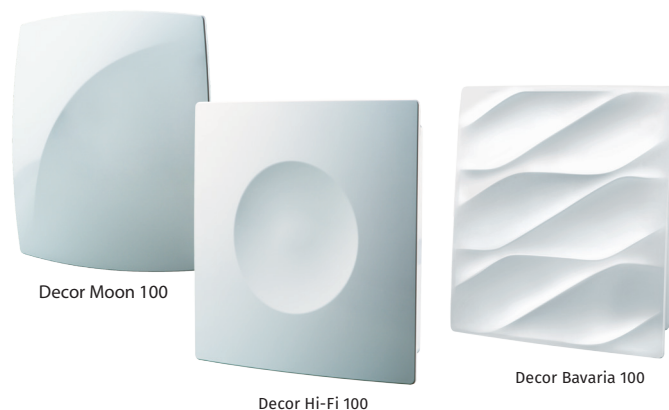

DECOR MOON/HI-FI/BAVARIA 100

РЕШЕТКИ

Особенности

- Для декоративного оформления выходов приточных или вытяжных вентиляционных систем бытовых, общественных и промышленных зданий.
- Для правильного распределения воздушного потока внутри помещений.
- Современный дизайн и эстетичный внешний вид.
- Возможность заменять панели в любое время в зависимости от вкусовых предпочтений и интерьера помещения.
- Для настенного или потолочного монтажа.
- Изготавливается из качественного и прочного АБС-пластика.
- Крепление с помощью шурупов.

Основа решетки

- представлена в белом цветовом исполнении;
- имеет усиленную конструкцию;
- оснащена антимоскитной сеткой;
- размер: 140 x 140 мм.

Габаритные размеры, мм

Модель	□ A	L	Площадь живого сечения, м ²
Decor Moon 100	180	34	0,01
Decor Hi-Fi 100	180	30	0,01
Decor Bavaria 100	180	30	0,01