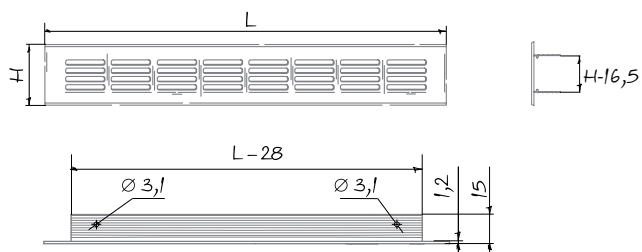

DECOR-A

АЛЮМИНИЕВЫЕ ДВЕРНЫЕ РЕШЕТКИ

Особенности

- Для монтажа в дверях ванных комнат, туалетов, кухонь и т. д.
- Изготавливаются из алюминия.
- Могут дополнительно окрашиваться полимерной краской белого цвета (модели **Decor-A...white**).
- Минимальная толщина дверного полотна – 34 мм.
- Крепление с помощью крепежных лапок непосредственно к дверному полотну.
- Простота обслуживания.

Габаритные размеры

Модель	Размеры, мм		Площадь живого сечения, м ²
	L	H	
Decor-A 400x60	400	60	0,0062
Decor-A 400x80	400	80	0,0093
Decor-A 400x100	400	100	0,012
Decor-A 500x60	500	60	0,0078
Decor-A 500x80	500	80	0,012
Decor-A 500x100	500	100	0,0156
Decor-A 600x60	600	60	0,0093
Decor-A 600x80	600	80	0,014
Decor-A 600x100	600	100	0,0186
Decor-A 800x60	800	60	0,012
Decor-A 800x80	800	80	0,0186
Decor-A 800x100	800	100	0,0248
Decor-A 1000x60	1000	60	0,016
Decor-A 1000x80	1000	80	0,0256
Decor-A 1000x100	1000	100	0,0326