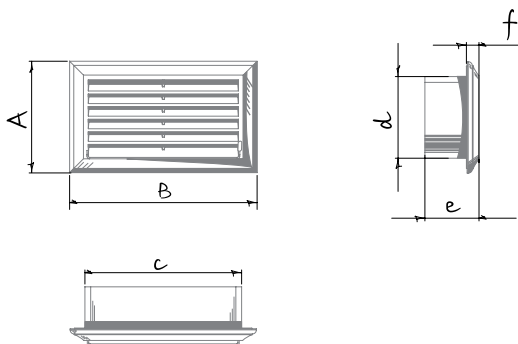

DECOR

ПЛАСТИКОВЫЕ РЕШЕТКИ

Особенности

- Настенный или потолочный монтаж.
- Простота обслуживания.
- Для соединения с прямоугольными воздуховодами серии BlauPlast FK.
- Температуро- и УФ-стойкий пластик с антистатическими добавками.

Опции

- Ручное регулирование живого сечения (R)

Габаритные размеры и монтаж

| Модель | Размеры, мм | | | | | |
|---------------------|-------------|-----|-----|----|----|---|
| | A | B | c | d | e | f |
| Decor 81x136 | 88 | 137 | 114 | 59 | 73 | 9 |
| Decor 81x136R | 88 | 137 | 114 | 59 | 73 | 9 |
| Decor 86x230 | 93 | 232 | 208 | 64 | 76 | 9 |
| Decor 86x230R | 93 | 232 | 208 | 64 | 76 | 9 |
| Decor 86x230/220x55 | 93 | 232 | 224 | 59 | 76 | 9 |