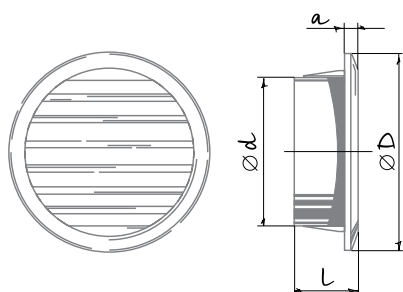

## DECOR 60/47S-4

### ПЛАСТИКОВЫЕ ДВЕРНЫЕ РЕШЕТКИ

#### Габаритные размеры и монтаж

Модель	Размеры, мм				Площадь живого сечения, м <sup>2</sup>
	Ø D	Ø d	l	a	
Decor 60/47s-4	59	47	16,5	3,5	0,00078