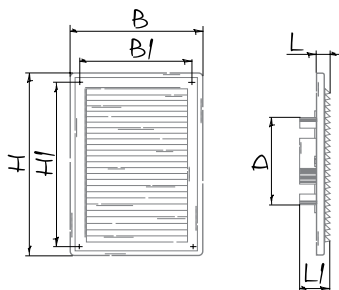

### Опции

Без присоединительного патрубков

Регулируемый патрубок

Модель	Базовая модель	Патрубок
Decor 182x251s	•	
Decor 182x251/Vs		•
Decor 205x205s	•	
Decor 205x205/Vs		•

### Габаритные размеры

Модель	Размеры, мм							Площадь живого сечения, м <sup>2</sup>
	H	B	H1	B1	L	L1	Ø D	
Decor 182x251s	251	182	226	157	16	-	-	0,0127
Decor 182x251/Vs	251	182	226	157	16	41	100-150	0,0127
Decor 205x205s	204	204	179	179	16	-	-	0,092
Decor 205x205/Vs	204	204	179	179	16	41	100-150	0,092