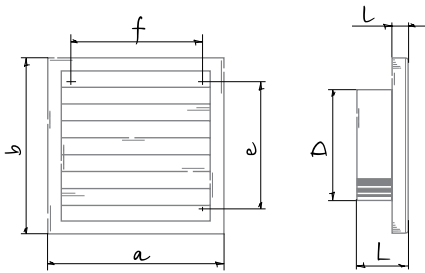

### Опции

Без патрубка

Круглый патрубок

Универсальный патрубок

Регулируемый патрубок

 Ручное регулирование  
свободного сечения

Модель	Базовая модель	Патрубок	Ручное регулирование
Decor 155x155s	•		
Decor 155x155/Us		∅ 100, ∅ 125, 55x110	
Decor 155x155/URs		∅ 100, ∅ 125, 55x110	•
Decor 185x185s	•		
Decor 185x185/125s		∅ 125	
Decor 185x185/150s		∅ 150	
Decor 185x185Rs			•
Decor 185x185/125Rs		∅ 125	•
Decor 185x185/150Rs		∅ 150	•
Decor 220x300s	•		
Decor 220x300/Vs		∅ 100...150	
Decor 250x250s	•		
Decor 250x250Rs			•
Decor 250x250/150s		∅ 150	
Decor 250x250/150Rs		∅ 150	•

### Размеры и монтаж

Модель	Размеры, мм				e x f	Ø D	Площадь свободного сечения, м <sup>2</sup>
	a	b	L	l			
Decor 155x155s	154	154	-	15	110 x 110	-	0,067
Decor 155x155/Us	154	154	39	15	110 x 110	100, 125, 55x110	0,067
Decor 155x155/URs	154	154	39	15	110 x 110	100, 125, 55x110	0,049
Decor 185x185s	186	186	-	15	142 x 142	-	0,115
Decor 185x185/125s	186	186	45	15	142 x 142	125	0,083
Decor 185x185/150s	186	186	45	15	142 x 142	150	0,083
Decor 185x185Rs	186	186	-	15	142 x 142	-	0,062
Decor 185x185/125Rs	186	186	45	15	142 x 142	125	0,044
Decor 185x185/150Rs	186	186	45	15	142 x 142	150	0,044
Decor 220x300s	221	299	-	15	283 x 205	-	0,026
Decor 220x300/Vs	221	299	42	15	283 x 205	100-150	0,026
Decor 250x250s	250	250	-	14	214 x 214	-	0,02
Decor 250x250Rs	250	250	-	14	214 x 214	-	0,01
Decor 250x250/150s	250	250	44	14	214 x 214	150	0,02
Decor 250x250/150Rs	250	250	44	14	214 x 214	150	0,01