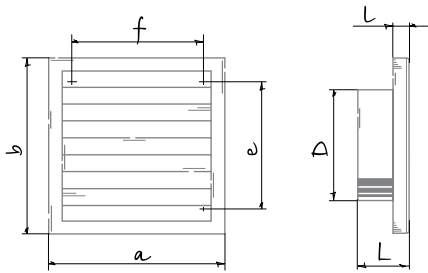

Опции

Без патрубка

Круглый патрубок

Универсальный патрубок

Регулируемый патрубок

Ручное регулирование живого сечения

Модель	Базовая модель	Патрубок	Ручное регулирование
Decor 155x155s	•	Ø100, Ø125, 55x110	
Decor 155x155/Us		Ø100, Ø125, 55x110	
Decor 155x155/URs			•
Decor 185x185s	•	Ø125	
Decor 185x185/125s		Ø125	
Decor 185x185Rs		Ø125	•
Decor 185x185/125Rs			•
Decor 220x300s	•	Ø100...150	
Decor 220x300/Vs			
Decor 250x250s	•		
Decor 250x250Rs		Ø150	•
Decor 250x250/150s		Ø150	
Decor 250x250/150Rs			•

Габаритные размеры и монтаж

Модель	Размеры, мм				e x f	Ø D	Площадь живого сечения, м ²
	a	b	L	l			
Decor 155x155s	154	154	-	15	110 x 110	-	0,0067
Decor 155x155/Us	154	154	39	15	110 x 110	100, 125, 55x110	0,0067
Decor 155x155/URs	154	154	39	15	110 x 110	100, 125, 55x110	0,0049
Decor 185x185s	186	186	-	15	142 x 142	-	0,0115
Decor 185x185/125s	186	186	45	15	142 x 142	125	0,0083
Decor 185x185/150s	186	186	45	15	142 x 142	150	0,0083
Decor 185x185Rs	186	186	-	15	142 x 142	-	0,0062
Decor 185x185/125Rs	186	186	45	15	142 x 142	125	0,0044
Decor 185x185/150Rs	186	186	45	15	142 x 142	150	0,0044
Decor 220x300s	221	299	-	15	283 x 205	-	0,0026
Decor 220x300/Vs	221	299	42	15	283 x 205	100-150	0,0026
Decor 250x250s	250	250	-	14	214 x 214	-	0,02
Decor 250x250Rs	250	250	-	14	214 x 214	-	0,01
Decor 250x250/150s	250	250	44	14	214 x 214	150	0,02
Decor 250x250/150Rs	250	250	44	14	214 x 214	150	0,01