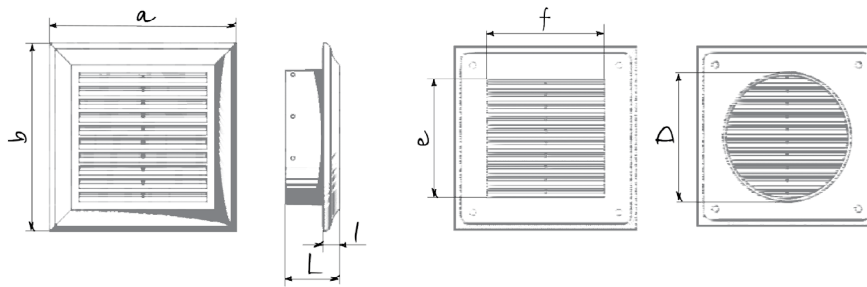

DECOR

ПЛАСТИКОВЫЕ РЕШЕТКИ

Габаритные размеры и монтаж