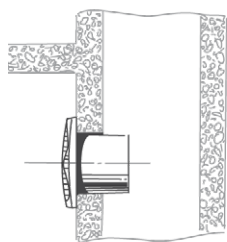

### Габаритные размеры и монтаж

Размеры, мм	Ø D	Ø D1	Ø D2	H	e
Deco 100	99	100,4	140	128,5	14
Deco 125	123,5	128,6	165	133,5	14
Deco 150	149,5	154	188,5	145	14