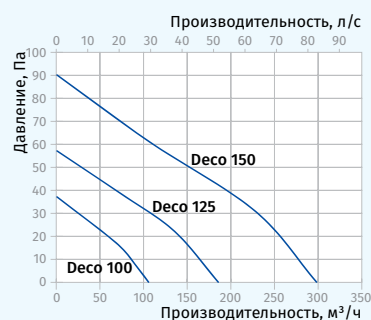

Основные технические параметры

Модель	Deco 100	Deco 125	Deco 150
Напряжение, В/Гц	220-240/50	220-240/50	220-240/50
Потребляемая мощность, Вт	14	16	24
Ток, А	0,085	0,1	0,13
Частота вращения, мин⁻¹	2300	2400	2400
Производительность, м³/ч (л/с)	105 (29)	185 (51)	298 (83)
SFP, Вт/л/с	0,48	0,31	0,29
Уровень звукового давления, дБА*	37	38	40

*Уровень звукового давления измерен на расстоянии 3 метра от вентилятора, в свободном пространстве.