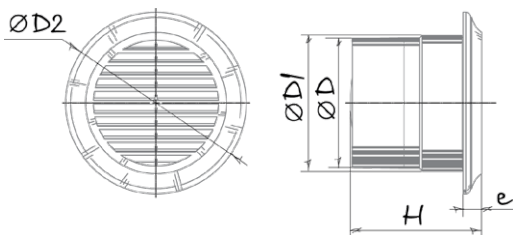

### Габаритные размеры и монтаж

Размеры, мм	Ø D	Ø D1	Ø D2	H	e
Deco 100	99	100,4	140	128,5	14
Deco 125	123,5	128,6	165	133,5	14
Deco 150	149,5	154	188,5	145	14