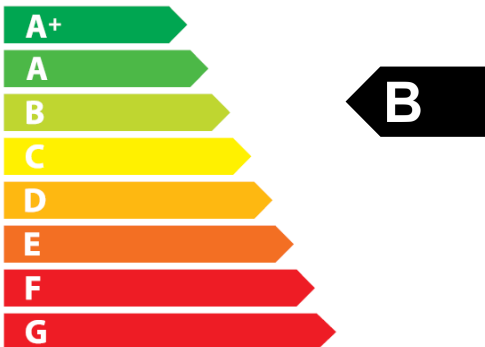

**ENERG**

енергия · ενεργεια

**BLAUBERG**

**Centro-M EC 160**

**61  
dB**

**575 m<sup>3</sup>/h**

ENERGIA · ЕНЕРГИЯ · ΕΝΕΡΓΕΙΑ · ENERGIJA · ENERGY · ENERGIE · ENERGI

**2020**