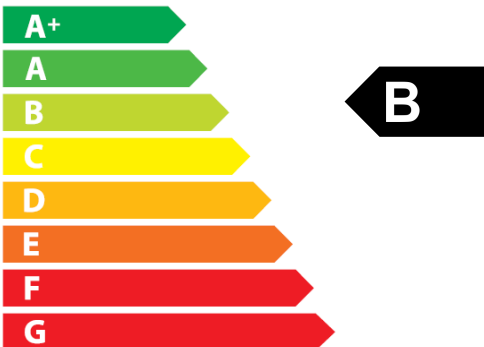

ENERG

енергия · ενεργεια

BLAUBERG

Centro EC 100

51
dB

296 m³/h