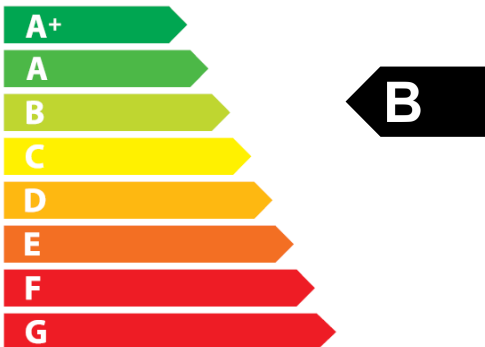

**ENERG**

енергия · ενεργεια

**BLAUBERG**

**Centro EC 200**

**48  
dB**

**714 m<sup>3</sup>/h**