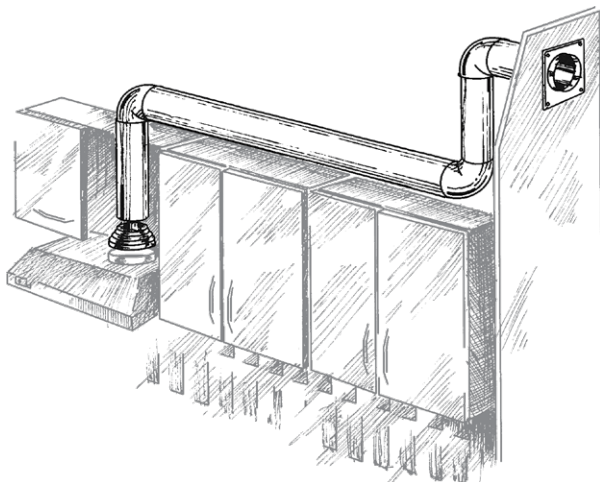

BLAUPLAST

СИСТЕМА ПЛАСТИКОВЫХ КРУГЛЫХ ПВХ-КАНАЛОВ

Система круглых пластиковых каналов **BlauPlast** – оптимальное решение для создания приточных или вытяжных систем вентиляции жилых и офисных помещений. Может применяться для подключения вытяжного оборудования (кухонных вытяжек, шкафов, зонтов и пр.) к общей системе вентиляции

Особенности

- Гладкая внутренняя поверхность обеспечивает низкое динамическое сопротивление и низкий уровень шума в системе.
- Наличие всех необходимых элементов позволяет собрать систему вентиляции любой сложности и конфигурации.
- Идеальная совместимость гарантирует плотное соединение компонентов системы, а крепления и модульность сокращают время на ее установку и перепланировку.

○ Круглый канал RR

- Изготовлен из белого ПВХ.

Модель	Ø D (внутр.), мм	Ø D (нар.), мм	L, м
BlauPlast RR 100/0.35	100	103	0,35
BlauPlast RR 100/0.5	100	103	0,5
BlauPlast RR 100/1	100	103	1,0
BlauPlast RR 100/1.5	100	103	1,5
BlauPlast RR 100/2	100	103	2,0
BlauPlast RR 100/2.5	100	103	2,5
<hr/>			
BlauPlast RR 125/0.35	125	128	0,35
BlauPlast RR 125/0.5	125	128	0,5
BlauPlast RR 125/1	125	128	1,0
BlauPlast RR 125/1.5	125	128	1,5
BlauPlast RR 125/2	125	128	2,0
BlauPlast RR 125/2.5	125	128	2,5
<hr/>			
BlauPlast RR 150/0.35	150	153	0,35
BlauPlast RR 150/0.5	150	153	0,5
BlauPlast RR 150/1	150	153	1,0
BlauPlast RR 150/1.5	150	153	1,5
BlauPlast RR 150/2	150	153	2,0
BlauPlast RR 150/2.5	150	153	2,5
<hr/>			
BlauPlast RR 200/0.35	200	203	0,35
BlauPlast RR 200/0.5	200	203	0,5
BlauPlast RR 200/1	200	203	1,0
BlauPlast RR 200/1.5	200	203	1,5
BlauPlast RR 200/2	200	203	2,0
BlauPlast RR 200/2.5	200	203	2,5