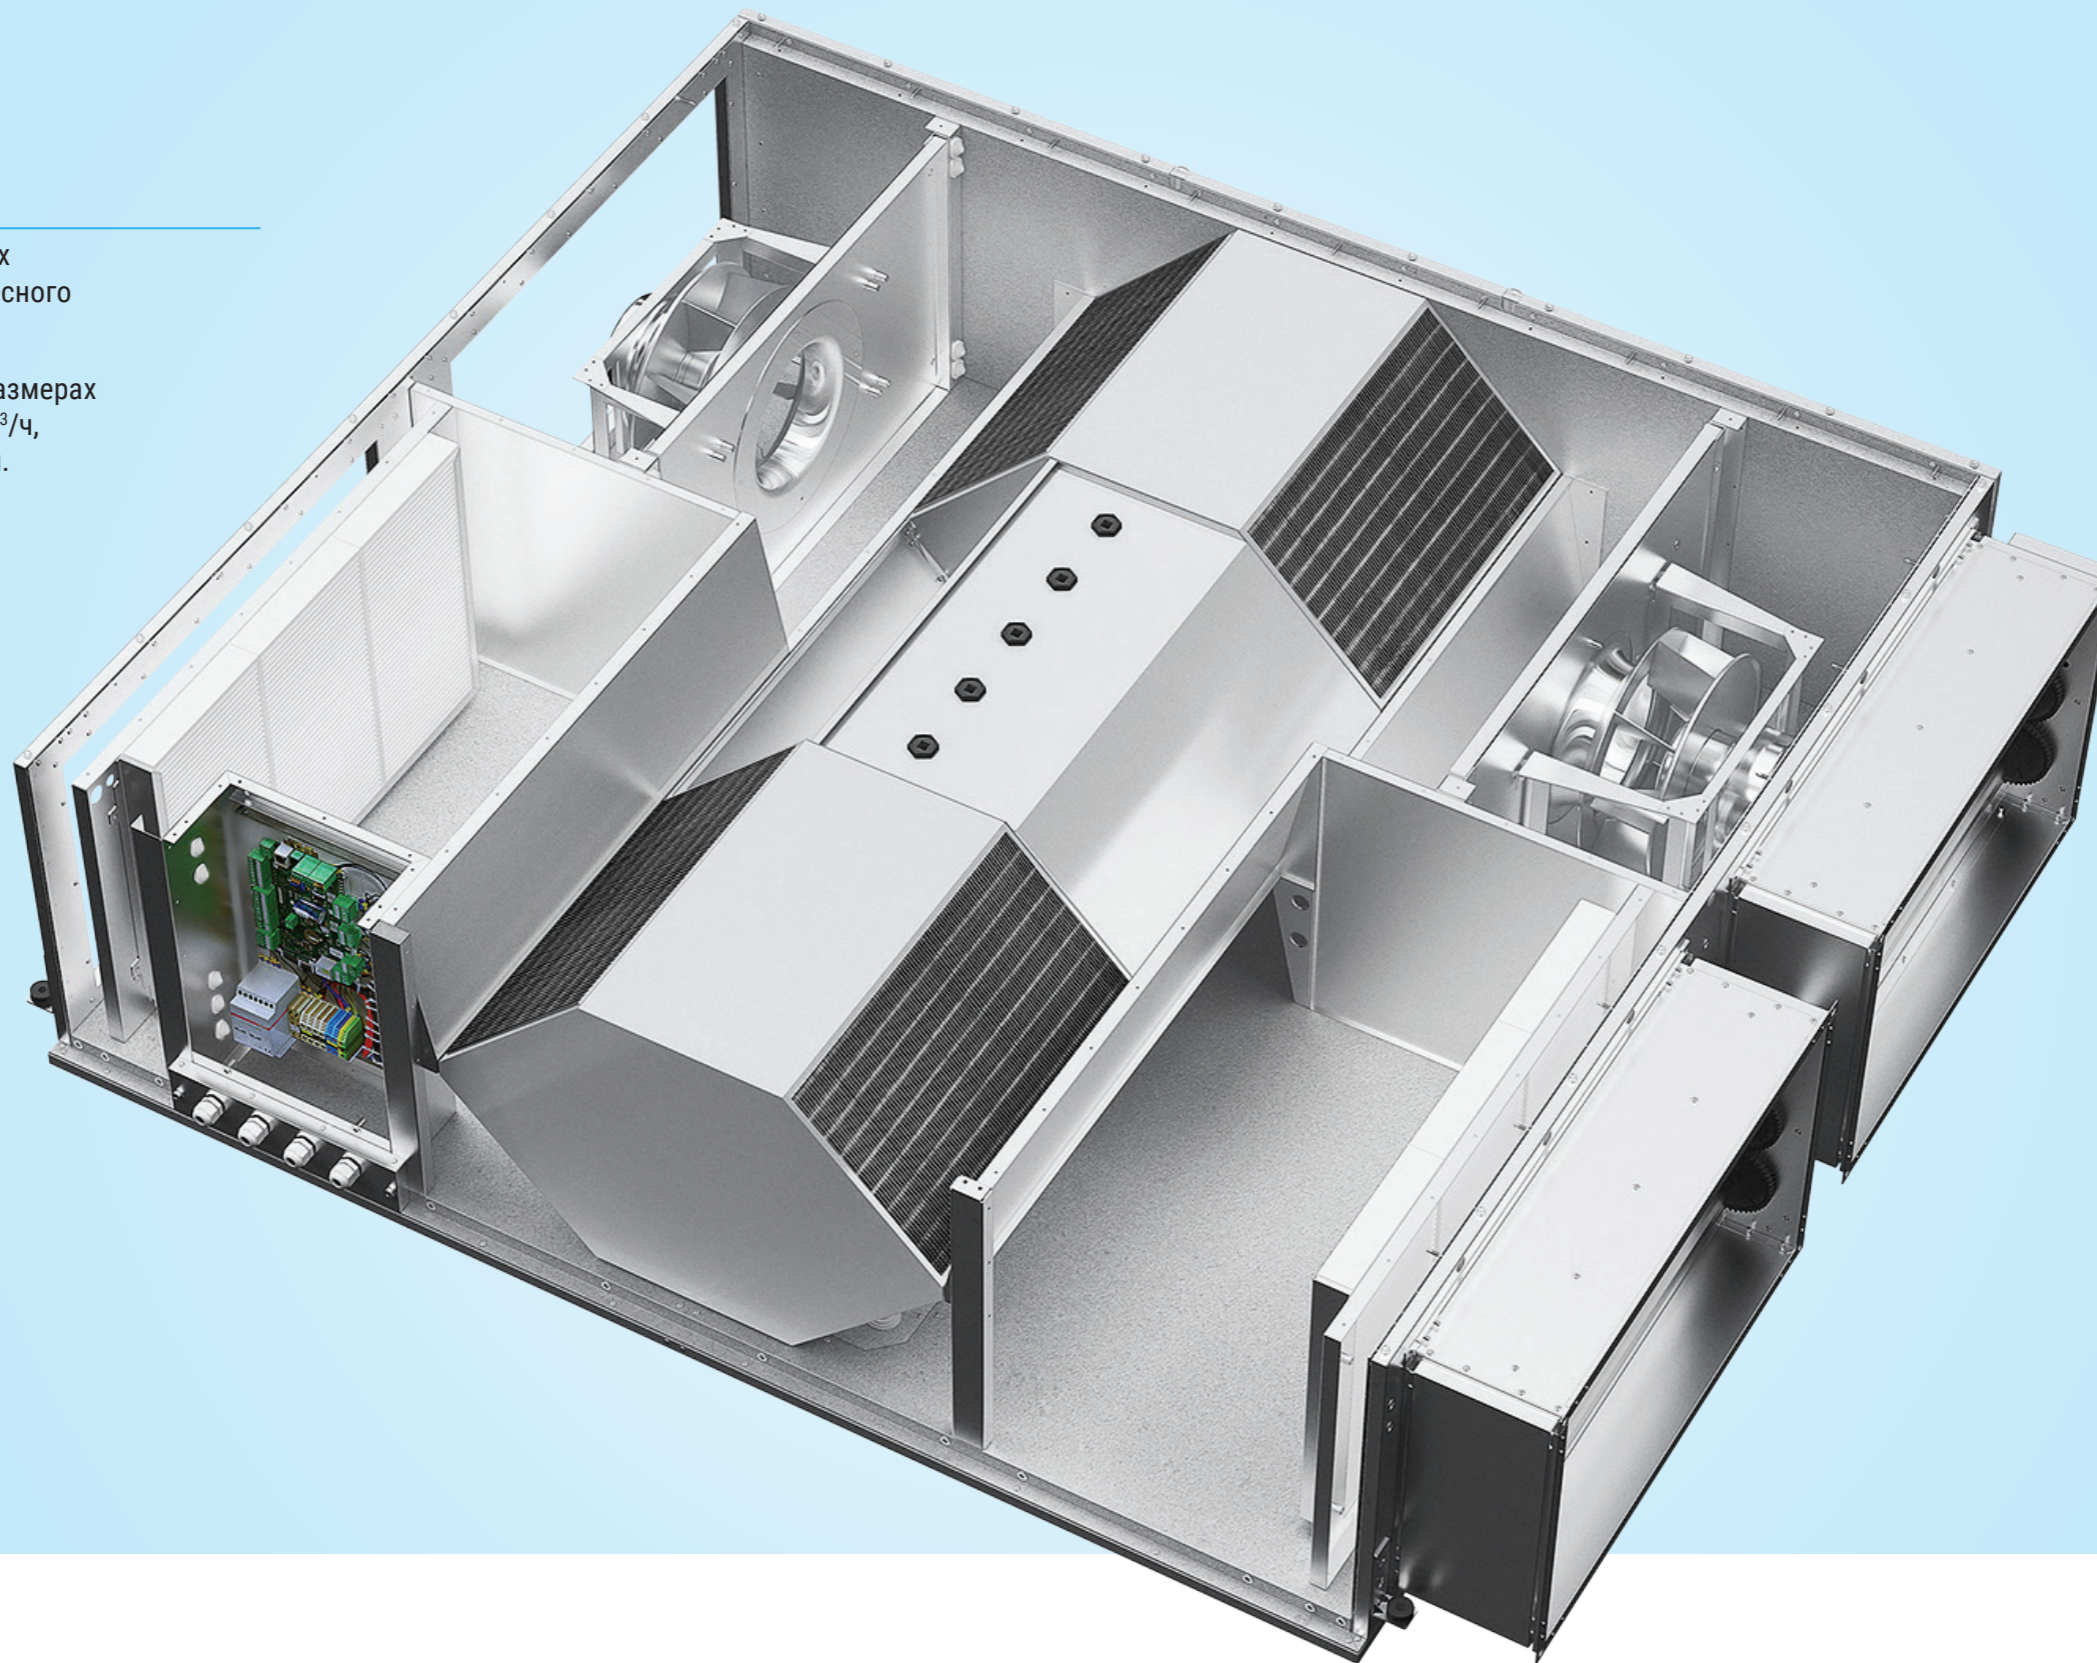

# BLAUAIR CFP

Премиальная серия коммерческих вентиляционных установок подвесного монтажа с рекуперацией тепла.

Установка доступна в семи типоразмерах производительностью 800-9000 м³/ч, с секциями нагрева и охлаждения.

## БЕСКАРКАСНЫЙ КОРПУС

Панели корпуса из стали с цинко-алюминиевым покрытием с тепло и звукозащитным слоем минеральной ваты толщиной 40 мм. Класс коррозии C4 в соответствии с ISO 12944. Каждая модель доступна в левой или правой версиях. Доступ к обслуживанию с обеих сторон и снизу.