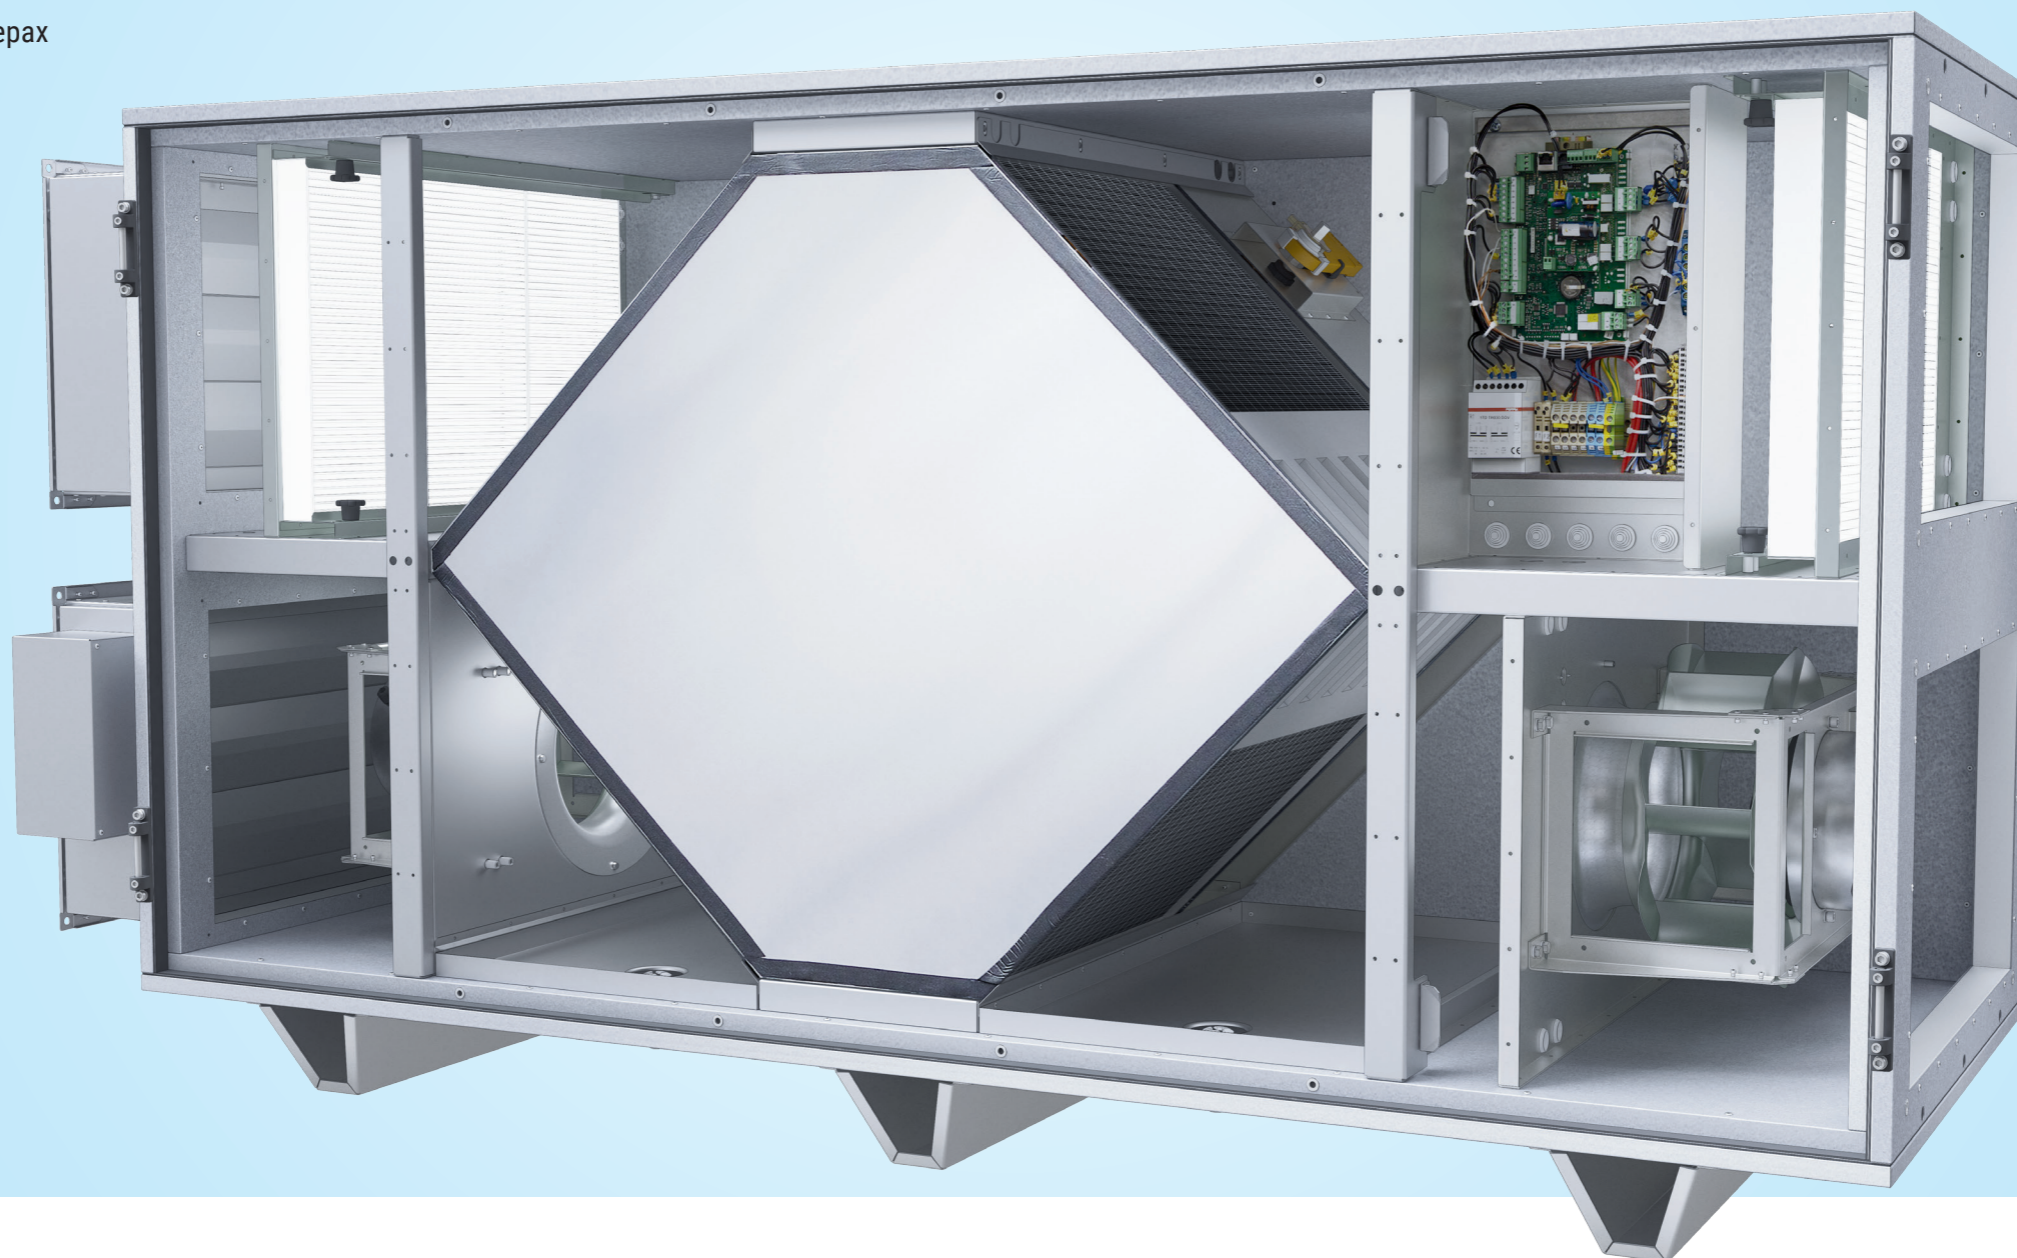

Установка доступна в семи типоразмерах производительностью 800-9000 м³/ч, с секциями нагрева и охлаждения.

Соответствие
ErP '18

ВЕНТИЛЯТОРЫ

Вентиляторы EBM с EC-двигателями. Рабочие колеса с загнутыми назад лопатками.

CAREL

Простота подключения через веб-интерфейс по кабелю Ethernet - Modbus и Bacnet.

ПАНЕЛИ УПРАВЛЕНИЯ

S30 th-Tune: стандартная панель управления с удобным интерфейсом обеспечивает основные параметры настройки.

S32 pGDe: расширенная панель управления для полной функциональной настройки.

БЕСКАРКАСНЫЙ КОРПУС

Панели корпуса из стали с цинко-алюминиевым покрытием с тепло и звукозащитным слоем минеральной ваты толщиной 40 мм. Класс коррозии C4 в соответствии с ISO 12944. Каждая модель доступна в левой или правой версиях.

РЕКУПЕРАТОР

Высокоэффективный противоточный рекуператор сертифицирован Eurovent, изготовлен из профилированных алюминиевых пластин, пропитан эластичным термостойким герметиком. Дренажный поддон из нержавеющей стали на стороне подачи и выброса.