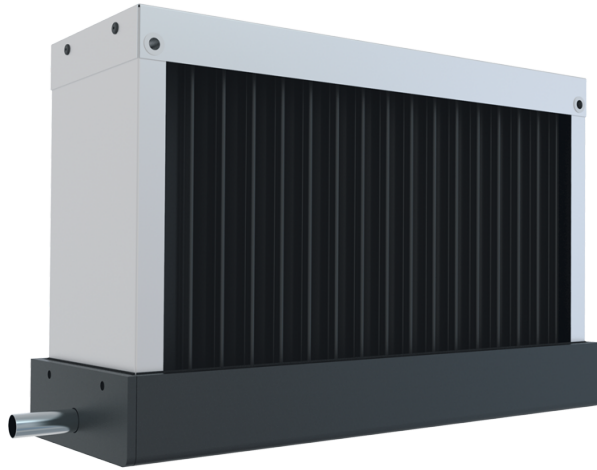

TA

Droplet separators

- Casing material: Galvanized steel

Lineup

TA 400x200

TA 500x250

TA 500x300

TA 600x300

TA 600x350

TA 700x400

TA 800x500

TA 900x500

TA 1000x500