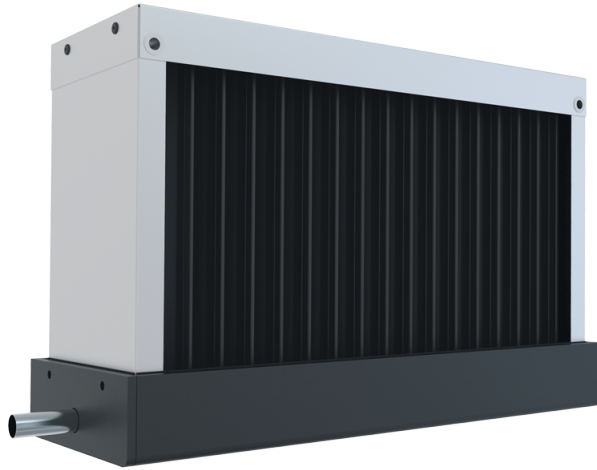

# TA

Droplet separators

- Casing material: Galvanized steel

## Lineup

TA 400x200

TA 500x250

TA 500x300

TA 600x300

TA 600x350

TA 700x400

TA 800x500