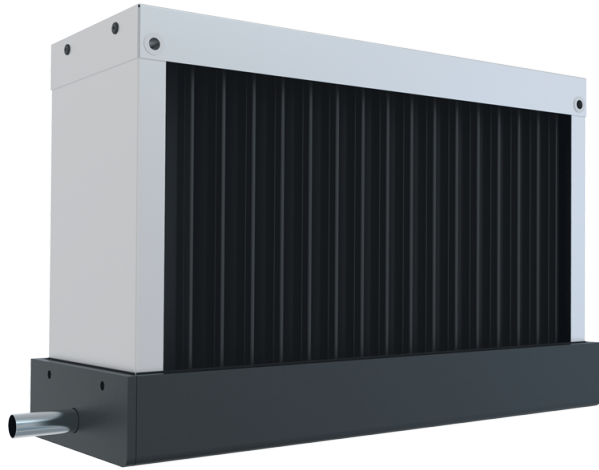

TA

Droplet separators

- Casing material: Galvanized steel

Lineup

TA 400x200

TA 500x250

TA 500x300

TA 600x300

TA 600x350

TA 700x400

TA 800x500

TA 900x500

TA 1000x500