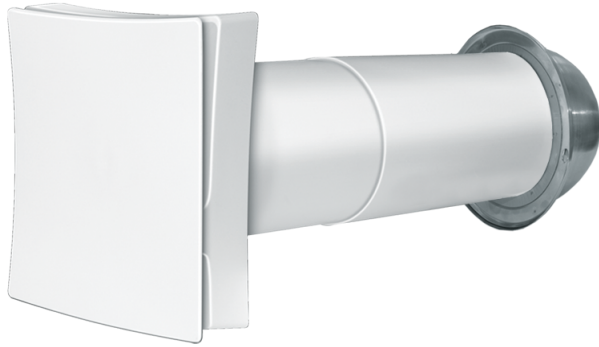

# WHM 100 DS

Wall vent for natural supply ventilation

	Unit of measurement	WHM 100 DS
--	---------------------	------------

## Dimensions