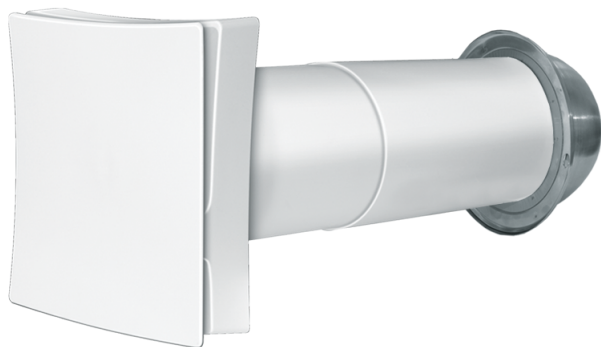

# WHM 100 DS

Wall vent for natural supply ventilation

	Unit of measurement	WHM 100 DS
--	---------------------	------------

## Dimensions