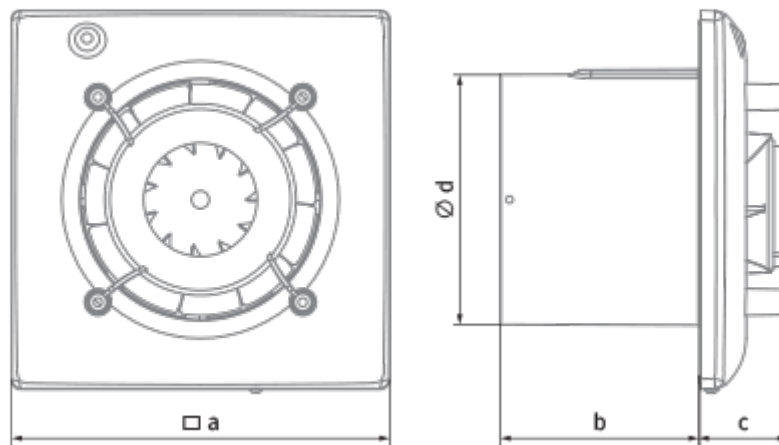

Omega 125 (220-240V/60Hz) TR

Ventilador extractor silencioso y energéticamente eficiente

- Tipo de rodete: Mixto
- Material de la carcasa: Plástico
- Protección antirretorno del aire: Compuerta antirretorno
- Temporizador: Temporizador de encendido, Temporizador de apagado

	Unidad de medida	Omega 125 (220-240V/60Hz) TR
Dimensiones del conducto de aire conectado	mm	125
Tensión mínima de alimentación	V	220
Tensión máxima de alimentación	V	240
Frecuencia de suministro de energía	Hz	60
Temperatura mínima del aire ambiente	°C	1
Temperatura máxima del aire ambiente	°C	40
Grado de protección IP	-	IP44
Material de rodete	-	Plástico

Dimensiones

a	Ød	b	c
180	124	85	36

Accesorios

Paneles

Nombre	La foto	Descripción
DP 180 Plan		Los paneles del sistema Design Konzept son el toque final para el diseño de la ventilación de su hogar
DP 180 Plan Red		Los paneles del sistema Design Konzept son el toque final para el diseño de la ventilación de su hogar
DP 180 Plan Cosmos Black		Los paneles del sistema Design Konzept son el toque final para el diseño de la ventilación de su hogar
DP 180 Platinum		Los paneles del sistema Design Konzept son el toque final para el diseño de la ventilación de su hogar
DP 180 Shield		Los paneles del sistema Design Konzept son el toque final para el diseño de la ventilación de su hogar
DP 180 Bavaria		Los paneles del sistema Design Konzept son el toque final para el diseño de la ventilación de su hogar
DP 180 Hi-Fi		Los paneles del sistema Design Konzept son el toque final para el diseño de la ventilación de su hogar
DP 180 Moon		Los paneles del sistema Design Konzept son el toque final para el diseño de la ventilación de su hogar
DP 180 Chrome		Los paneles del sistema Design Konzept son el toque final para el diseño de la ventilación de su hogar