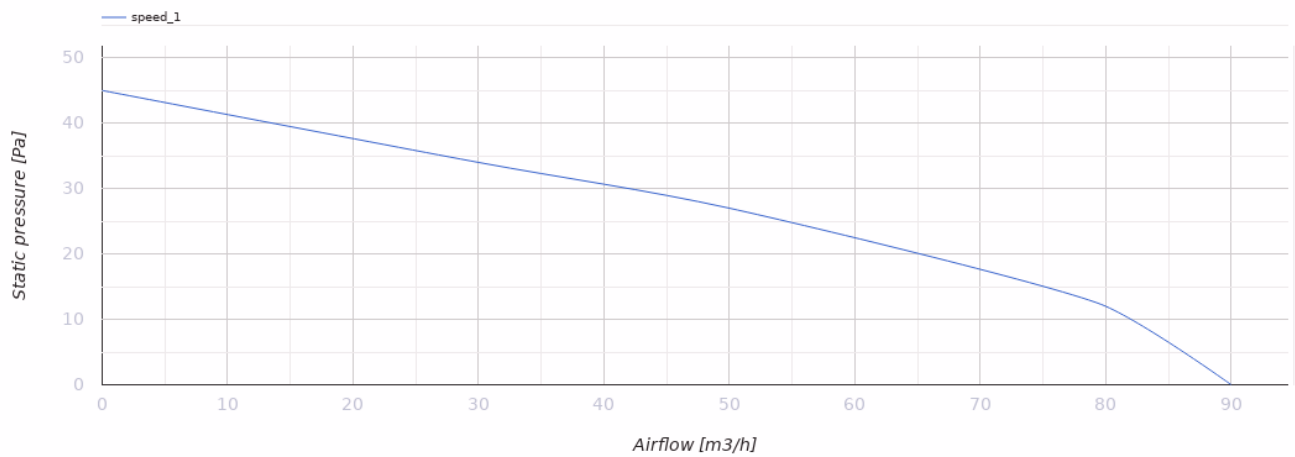

Omega 100

Ventilador extractor silencioso y energéticamente eficiente

- Nivel de presión sonora LpA a 3 m: 29
- Tipo de rodete: Mixto
- Material de la carcasa: Plástico
- Protección antirretorno del aire: Compuerta antirretorno

	Unidad de medida	Omega 100
Dimensiones del conducto de aire conectado	mm	100
Tensión mínima de alimentación	V	220
Tensión máxima de alimentación	V	240
Frecuencia de suministro de energía	Hz	50
Potencia nominal	W	8
Corriente máxima	A	0.05
Caudal máximo de aire	m ³ /h	90
Velocidad de rotación a 50 Hz	-	2165
Nivel de presión sonora LpA a 3 m	dB(A)	29
Temperatura mínima del aire ambiente	°C	1
Temperatura máxima del aire ambiente	°C	40
Grado de protección IP	-	IP44
Material de rodete	-	Plástico
Article	-	8066788

Dimensiones

a	Ød	b	c
150	99	79	36

Ecodesign

Trademark	Blauberg					
Model	Omega 100					
Specific energy consumption (SEC) (kWh/(m ² /a))	Cold		Average		Warm	
	-30.8	B	-14.4	E	-5	F
Tipo de unidad de ventilación	Unidireccional					
Tipo de accionamiento instalado	De una velocidad					
Tipo de sistema de recuperación de calor	Ninguno					
Rango de caudal máximo (m ³ /h)	90					
Potencia eléctrica de entrada (W)	8					
Caudal nominal de referencia (m ³ /s)	0.018					
Potencia específica absorbida (SPI) en el punto de referencia (W/(m ³ /h))	0.089					
Tipología de control	Control manual					
Rangos máximos de fuga externa (%)	2.7					
Tipología declarada	RVU UVU					
Nivel de potencia acústica (dB(A))	49					
The annual electricity consumption (AEC) (kWh/a)	Cold	Average		Warm		
	111	111		111		
The annual heating saved (AHS) (kWh/a)	Cold	Average		Warm		
	3355	1715		776		