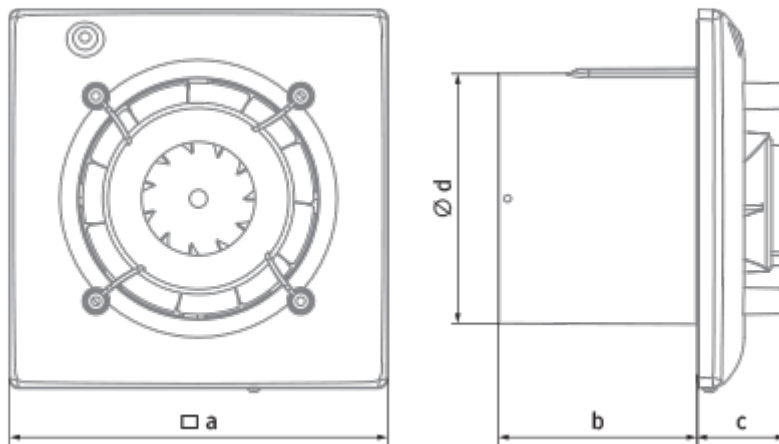

Omega 100

Ventilador extractor silencioso y energéticamente eficiente

- Nivel de presión sonora LpA a 3 m: 29
- Tipo de rodete: Mixto
- Material de la carcasa: Plástico
- Protección antirretorno del aire: Compuerta antirretorno

	Unidad de medida	Omega 100
Dimensiones del conducto de aire conectado	mm	100
Tensión mínima de alimentación	V	220
Tensión máxima de alimentación	V	240
Frecuencia de suministro de energía	Hz	50
Potencia nominal	W	8
Corriente máxima	A	0.05
Caudal máximo de aire	m ³ /h	90
Velocidad de rotación a 50 Hz	-	2165
Nivel de presión sonora LpA a 3 m	dB(A)	29
Temperatura mínima del aire ambiente	°C	1
Temperatura máxima del aire ambiente	°C	40
Grado de protección IP	-	IP44
Material de rodete	-	Plástico
Article	-	8066788

Dimensiones

a	Ød	b	c
150	99	79	36

Ecodesign

Trademark	Blauberg					
Model	Omega 100					
Specific energy consumption (SEC) (kWh/(m ² /a))	Cold		Average		Warm	
	-30.8	B	-14.4	E	-5	F
Tipo de unidad de ventilación	Unidireccional					
Tipo de accionamiento instalado	De una velocidad					
Tipo de sistema de recuperación de calor	Ninguno					
Rango de caudal máximo (m ³ /h)	90					
Potencia eléctrica de entrada (W)	8					
Caudal nominal de referencia (m ³ /s)	0.018					
Potencia específica absorbida (SPI) en el punto de referencia (W/(m ³ /h))	0.089					
Tipología de control	Control manual					
Rangos máximos de fuga externa (%)	2.7					
Tipología declarada	RVU UVU					
Nivel de potencia acústica (dB(A))	49					
The annual electricity consumption (AEC) (kWh/a)	Cold	Average		Warm		
	111	111		111		
The annual heating saved (AHS) (kWh/a)	Cold	Average		Warm		
	3355	1715		776		